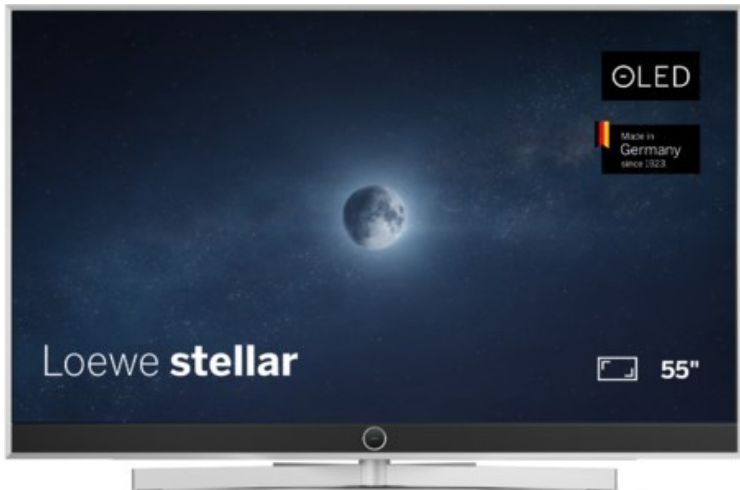

Loewe stellar 55 dr+ (vi) | alu brushed/concrete

Artikelnummer 19213

Produkt-Highlights

- Ultra HD Open Cell OLED Panel mit Master Black Polarizer
- Loewe dual channel dr+ mit Zweikanal-Chassis, Twin-Triple-Tuner und SSD mit Multi-View und Multi-Recording
- Volle Unterstützung von HDMI 2.1 und Ultra HD @ 144 Hz VRR für High-Speed-Gaming
- Dolby Vision IQ & HDR10+ Unterstützung
- Loewe os9 auf Basis von VIDAA OS mit großer Auswahl an smarten Streaming-Apps und VOD-Diensten wie Netflix, Amazon Prime Video, Apple TV, uvm.
- Netzwerkfunktionen wie Miracast und Apple AirPlay
- Leistungsstarke integrierte Soundbar für hervorragende Klangqualität
- Loewe magic.light und magic.motion
- Hochwertiges Design mit gebürstetem Aluminiumrahmen und Aluminium-Rückwand

Produkttyp

- Technologie: OLED

Energieeffizienz / Verbrauchswerte

- Energy Label Version: 2019/2013
- Energieeffizienzklasse: F
- Energieeffizienzspektrum: Spektrum [A bis G]
- Energieverbrauch (kWh/1.000h): 68 kWh/1000h
- Energieverbrauch (HDR-Wiedergabe) (kWh/1.000h): 75 kWh/1000h
- Energieeffizienzklasse (HDR-Wiedergabe): F

Bildeigenschaften

- Auflösung: Ultra HD (4K)
- Bildoptimierung: HDR 10+, Dolby Vision IQ

Ausstattung & Technik

- Bildschirmdiagonale: 139 cm

- Bildschirmdiagonale: 55"

- max. Auflösung (Horizontal): 3840
- max. Auflösung (Vertikal): 2160
- Festplattenrekorder
- WLAN Ausstattung: WLAN integriert