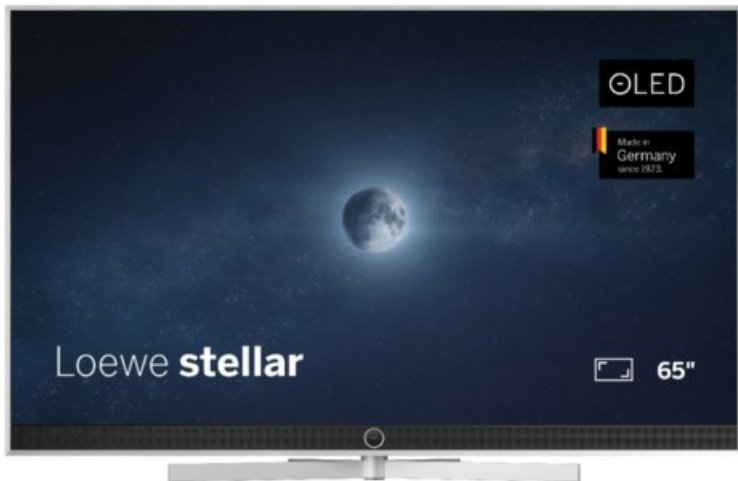

Loewe stellar 65 dr+ (vi) | alu brushed/concrete

Artikelnummer 19217

Produkt-Highlights

- Ultra HD Open Cell OLED Panel mit Master Black Polarizer
- Loewe dual channel dr+ mit Zweikanal-Chassis, Twin-Triple-Tuner und SSD mit Multi-View und Multi-Recording
- Volle Unterstützung von HDMI 2.1 und Ultra HD @ 144 Hz VRR für High-Speed-Gaming
- Dolby Vision IQ & HDR10+ Unterstützung
- Loewe os9 auf Basis von VIDAA OS mit großer Auswahl an smarten Streaming-Apps und VOD-Diensten wie Netflix, Amazon Prime Video, Apple TV, uvm.
- Netzwerkfunktionen wie Miracast und Apple AirPlay
- Leistungsstarke integrierte Soundbar für hervorragende Klangqualität
- Loewe magic.light und magic.motion
- Hochwertiges Design mit gebürstetem Aluminiumrahmen und Aluminium-Rückwand

Produkttyp

- Technologie: OLED

Energieeffizienz / Verbrauchswerte

- Energy Label Version: 2019/2013
- Energieeffizienzklasse: E
- Energieeffizienzspektrum: Spektrum [A bis G]
- Energieverbrauch (kWh/1.000h): 79 kWh/1000h
- Energieverbrauch (HDR-Wiedergabe) (kWh/1.000h): 85 kWh/1000h
- Energieeffizienzklasse (HDR-Wiedergabe): E

Bildeigenschaften

- Auflösung: Ultra HD (4K)
- Bildoptimierung: HDR 10+, Dolby Vision IQ

Ausstattung & Technik

- Bildschirmdiagonale: 164 cm

- Bildschirmdiagonale: 65"

- max. Auflösung (Horizontal): 3840
- max. Auflösung (Vertikal): 2160
- Festplattenrekorder
- WLAN Ausstattung: WLAN integriert