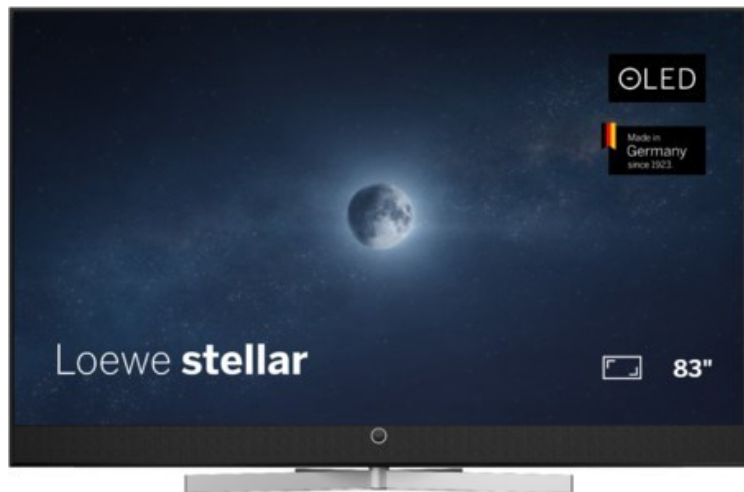

Loewe stellar 83 dr+ (vi) | alu black/black

Artikelnummer 19323

Produkt-Highlights

- Ultra HD Open Cell OLED Panel mit Master Black Polarizer
- Loewe dual channel dr+ mit Zweikanal-Chassis, Twin-Triple-Tuner und 1 TB SSD mit Multi-View und Multi-Recording
- Volle Unterstützung von HDMI 2.1 und Ultra HD @ 144 Hz VRR für High-Speed-Gaming
- Dolby Vision IQ & HDR10+ Unterstützung
- Loewe os9 auf Basis von VIDAA OS mit großer Auswahl an smarten Streaming-Apps und VOD-Diensten wie Netflix, Amazon Prime Video, Apple TV, uvm.
- Netzwerkfunktionen wie Miracast und Apple AirPlay
- Leistungsstarke integrierte Front-Soundbar mit 300 Watt und Center-In sowie Cinch-Audioeingang
- Loewe magic.light und magic.motion
- Hochwertiges Design mit gebürstetem Aluminiumrahmen und Aluminium-Rückwand

Produkttyp

- Technologie: OLED

Energieeffizienz / Verbrauchswerte

- Energy Label Version: 2019/2013
- Energieeffizienzklasse: F
- Energieeffizienzspektrum: Spektrum [A bis G]
- Energieverbrauch (kWh/1.000h): 145 kWh/1000h
- Energieverbrauch (HDR-Wiedergabe) (kWh/1.000h): 155 kWh/1000h
- Energieeffizienzklasse (HDR-Wiedergabe): G

Bildeigenschaften

- Auflösung: Ultra HD (4K)
- Bildoptimierung: HDR 10+, Dolby Vision IQ

Ausstattung & Technik

- Bildschirmdiagonale: 210 cm

- Bildschirmdiagonale: 83"

- max. Auflösung (Horizontal): 3840
- max. Auflösung (Vertikal): 2160
- Festplattenrekorder
- WLAN Ausstattung: WLAN integriert