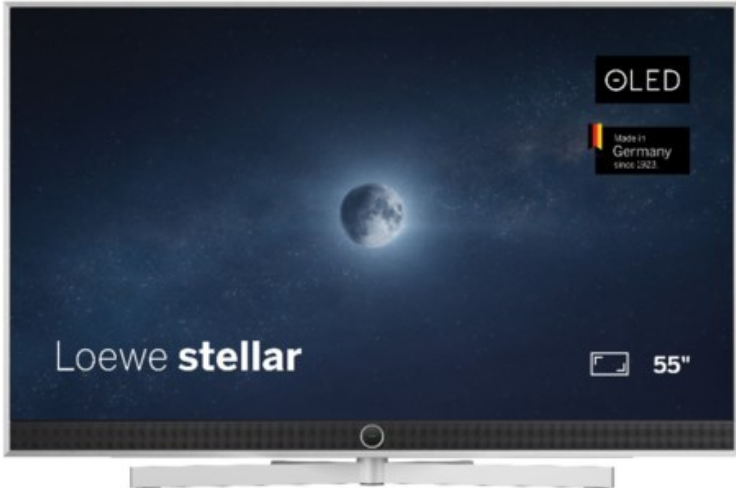

## Loewe stellar 55 dr+ (ti) | alu brushed/alu

Artikelnummer 18833

### Produkt-Highlights

- Ultra HD OLED Panel mit MLA (Micro Lens Array) & META-Technologie
- Loewe dual channel dr+ mit SSD für Multi-View und Multi-Recording
- Flexible Anschlüsse mit HDMI 2.1 und 144 Hz VRR für schnelles Konsolen-Gaming
- HDR10+ Adaptive Unterstützung
- Super-schnelles und smartes Loewe os mit App-Store und Zugriff eine großen Vielfalt an Video-on-Demand-Diensten für jeden Markt, darunter z.B. Netflix, Disney+, Samsung TV Plus, HD+, Magenta TV und vieles mehr
- 360° Craft-Design mit gebürstetem Alu und cleveren Konstruktionsdetails
- Dezentes Loewe magic.light und Bodenstandfuß mit magic.motion
- Loewe stellar mini Fernbedienung mit Bluetooth und Sprachsteuerung, inklusive Alexa Skills und Bixby
- Miracast, Apple Airplay und Samsung SmartThings Unterstützung