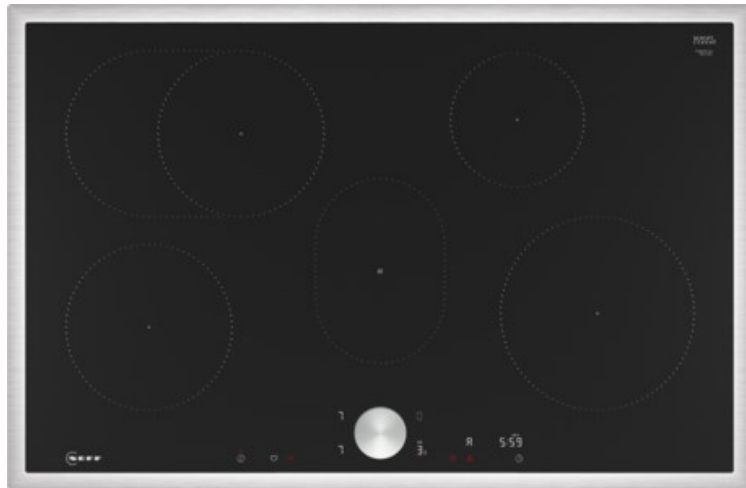

Kompetent. Sympathisch. Nah.

Unsere persönliche Empfehlung für Sie:

Neff T58STF1L0 | schwarz/edelstahl

Artikelnummer 19130

Produkt-Highlights

- **Twist Pad®:** unsere abnehmbare, magnetische Einknopf-Bedienung zum Drehen ermöglicht Ihnen eine präzise und bequeme Steuerung
- **Home Connect:** überwachen Sie Ihr Kochfeld über die App
- **Smart Hood Automatic:** die Dunstabzugshaube passt sich während des Kochens automatisch an Ihre Kochfeldeinstellungen an
- **Favourite:** speichern und verwalten Sie ihre Lieblingseinstellungen

Produkttyp

- Produkttyp: Autark-Induktionsfeld

Ausstattung & Technik

- geeignet f. EDV-geführtes Hausmanagement
- Steuerung für Dunstabzugshaube
- Schnellvorheizen-Funktion
- Turbo-Stufe
- Topferkennungssensor für jede Kochzone
- Warmhaltezone

- Restwärmeanzeige:
Restwärmeanzeige für jede Kochzone
- Anschlusswert: 7,40 kW

Bedienung

- Schalterart: abnehmbare Magnet-Drehregler
- Countdown-Timer/Kurzzeit-Wecker
- Haupt-Betriebsschalter
- Kindersicherung

Gehäuseeigenschaften

- Breite: 80,20 cm
- Höhe: 5,50 cm
- Tiefe: 52,30 cm
- Gewicht: 13,50 kg
- Farbe: edelstahl

Händler-Kontaktdaten:

Elektro-Anselm GmbH
Rheinstr. 62a
76532 Baden-Baden
07221 51700
info@elektroanselm.de
www.iq-elektroanselm.de