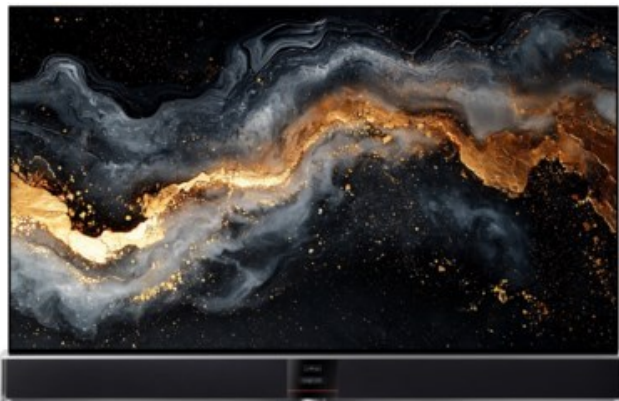

## Metz Classic Primus 77FA87 OLED twin R

Artikelnummer 19193

### Produkt-Highlights

- 4K UHD META-OLED-Display mit Mikrolinsen-Technologie
- Dolby Vision & HDR10+
- MetzVirtualHDR & 3000 MetzVision
- DVB-C/-T2/-S2 Twin-Multi-Tuner mit 1 TB Digitalrekorder
- Intuitive Metz Tri-Star-Bedienlogik mit Smart TV-Portal, Streaming (Server/Client) & Metz Remote-App
- 3-Wege-Soundsystem mit massiver Aluminium-Schallwand und 160 Watt Musikleistung
- MetzSoundPro-System für erstklassigen Klang
- Nahezu schwebend wirkender Rahmen aus gebürstetem Aluminium
- 4x HDMI 2.1, 3x USB (2x USB 3.0), 2x CI+, S/PDIF-Digital-Tonausgang (optisch), LAN, WLAN & Bluetooth integriert

### Bildeigenschaften

- Auflösung: Ultra HD (4K)
- Bildoptimierung: HDR 10+, Dolby Vision

### Ausstattung & Technik

- Bildschirmdiagonale: 195 cm
- Bildschirmdiagonale: 77"

- max. Auflösung (Horizontal): 3840
- max. Auflösung (Vertikal): 2160
- Festplattenrekorder
- WLAN Ausstattung: WLAN integriert