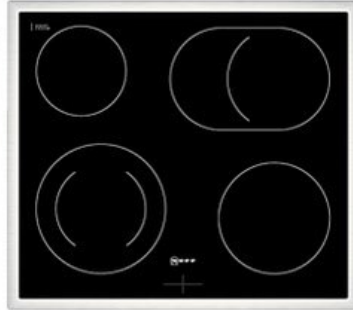

Enders TV Sat Hausgeräte

Kompetent. Sympathisch. Nah.

Unsere persönliche Empfehlung für Sie:

Neff EDX4P0 | edelstahl

Artikelnummer 18946

Produkt-Highlights

- **Pyrolyse-Selbstreinigung:** Ihr Backofen reinigt sich selbst
- **Manuelles EasyClean:** die einfache und minutenschnelle Reinigung des Backofens
- **LED-Display:** kontrastreich und gut lesbar
- **CircoTherm@:** einzigartiges Heißluftsystem, mit dem Sie auf bis zu drei Ebenen gleichzeitig backen können
- **Bräterzone:** Extra zuschaltbare Kochzone für großes Bratgeschirr wie Bräter

Produkttyp

- Produkttyp: Einbaugeräte Set
- Kombinationsart: Einbauherd + Glaskeramikfeld

Energieeffizienz / Verbrauchswerte

- Energieeffizienzklasse: A+
- Energieeffizienzspektrum: Spektrum [A+++ bis D]
- Energieverbrauch bei Heißluft/Umluft: 0,69 kWh
- Energieverbrauch konventionell: 0,94 kWh
- Innenraum-Volumen: 71 l
- Backrohrvolumen: Large

- Anzahl der Garräume: 1
- Wärmequelle: Elektro

Ausstattung & Technik

- max. Temperatur: 275 °C
- Elektronik Uhr

Gehäuseeigenschaften

- versenkbare Schalter
- Breite (Kochfeld): 58,30 cm
- Höhe (Kochfeld): 4,30 cm

- Tiefe (Kochfeld): 51,30 cm
- Gewicht (Kochfeld): 7,50 kg
- Breite (Backofen): 59,40 cm
- Höhe (Backofen): 59,50 cm
- Tiefe (Backofen): 54,80 cm
- Gewicht (Backofen): 36,20 kg
- Farbe: edelstahl

Händler-Kontakt Daten: