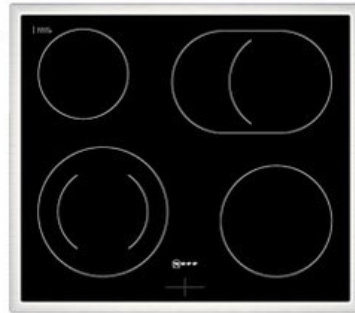

Enders TV Sat Hausgeräte

Kompetent. Sympathisch. Nah.

Unsere persönliche Empfehlung für Sie:

Neff EDX4B0 | schwarz/edelstahl

Artikelnummer 19120

Produkt-Highlights

- **EasyClean®:** diese spezielle Reinigungshilfe ermöglicht die unkomplizierte, energiesparende Reinigung des Backofeninnenraums. Eine umweltschonende Option für die schnelle Reinigung zwischendurch
- **LED-Display:** kontrastreich und gut lesbar
- **CircoTherm®:** einzigartiges Heißluftsystem, mit dem Sie auf bis zu drei Ebenen gleichzeitig backen können
- **Bräterzone:** Extra zuschaltbare Kochzone für großes Bratgeschirr

Produkttyp

- Produkttyp: Einbaugeräte Set
- Kombinationsart: Einbauherd + Gaskochmulde

Energieeffizienz / Verbrauchswerte

- Energieeffizienzklasse: A+
- Energieeffizienzspektrum: Spektrum [A+++ bis D]
- Energieverbrauch bei Heißluft/Umluft: 0,69 kWh
- Energieverbrauch konventionell: 0,94 kWh
- Innenraum-Volumen: 71 l
- Backrohrvolumen: Large

- Anzahl der Garräume: 1
- Wärmequelle: Elektro

Ausstattung & Technik

- max. Temperatur: 275 °C
- Elektronik Uhr

Gehäuseeigenschaften

- versenkbare Schalter
- Breite (Kochfeld): 58,30 cm
- Höhe (Kochfeld): 4,30 cm

- Tiefe (Kochfeld): 51,30 cm
- Gewicht (Kochfeld): 7,50 kg
- Breite (Backofen): 59,43 cm
- Höhe (Backofen): 59,50 cm
- Tiefe (Backofen): 54,80 cm
- Gewicht (Backofen): 33 kg
- Farbe: schwarz

Händler-Kontaktdaten: