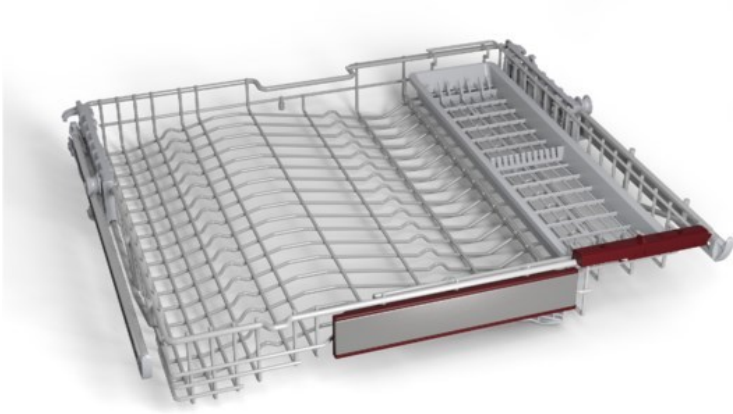

Enders TV Sat Hausgeräte

Kompetent. Sympathisch. Nah.

Unsere persönliche Empfehlung für Sie:

Neff Z786RB04 FlexKorb

Artikelnummer 19129

Produkt-Highlights

- Zusätzlicher 3. Korb: bietet mehr Laderaum für kleinere Küchenartikel
- Flexibles Schiebeteil: ermöglicht variable Einstellung und gleichmäßige Beladung des oberen Korbs mit langstieligen Gläsern
- Abnehmbare Messerablage / Einlage -Wellenformdesign für Gleitschutz: kein Umkippen mehr
- Messerschutz: verhindert das Herausrutschen von Messern
- Auszugssystem mit kugelgelagerten Leichtlaufrollen
- Für 60 cm breite Geschirrspüler mit nachrüstbarer 3. Beladungsebene: Der 3.Korb kann optional hinzugefügt werden, oder er kann gegen eine vorhandene Besteckschublade ausgetauscht werden