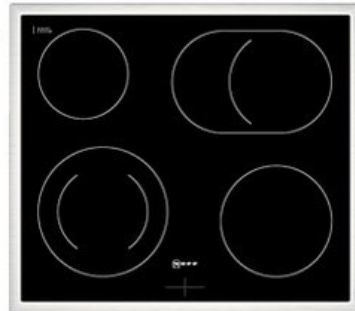

Kompetent. Sympathisch. Nah.

Unsere persönliche Empfehlung für Sie:

Neff EDX4B0 | schwarz/edelstahl

Artikelnummer 19120

Produkt-Highlights

- **EasyClean®:** diese spezielle Reinigungshilfe ermöglicht die unkomplizierte, energiesparende Reinigung des Backofeninnenraums. Eine umweltschonende Option für die schnelle Reinigung zwischendurch
- **LED-Display:** kontrastreich und gut lesbar
- **CircoTherm®:** einzigartiges Heißluftsystem, mit dem Sie auf bis zu drei Ebenen gleichzeitig backen können
- **Bräterzone:** Extra zuschaltbare Kochzone für großes Bratgeschirr

Produkttyp

- Produkttyp: Einbaugeräte Set
- Kombinationsart: Einbaueherd + Gaskochmulde

Energieeffizienz / Verbrauchswerte

- Energieeffizienzklasse: A+
- Energieeffizienzspektrum: Spektrum [A+++ bis D]
- Energieverbrauch bei Heißluft/Umluft: 0,69 kWh
- Energieverbrauch konventionell: 0,94 kWh
- Innenraum-Volumen: 71 l
- Backrohrvolumen: Large

- Anzahl der Garräume: 1
- Wärmequelle: Elektro

Ausstattung & Technik

- max. Temperatur: 275 °C
- Elektronik Uhr

Gehäuseeigenschaften

- versenkbare Schalter
- Breite (Kochfeld): 58,30 cm
- Höhe (Kochfeld): 4,30 cm

- Tiefe (Kochfeld): 51,30 cm
- Gewicht (Kochfeld): 7,50 kg
- Breite (Backofen): 59,43 cm
- Höhe (Backofen): 59,50 cm
- Tiefe (Backofen): 54,80 cm
- Gewicht (Backofen): 33 kg
- Farbe: schwarz

Händler-Kontaktdaten:

Fuchs-Haushaltstechnik
St. Wendeler Str. 19
66892 Bruchmühlbach-Miesau
06372 61290
info@fuchs-haushaltstechnik.de
www.iq-fuchs-haushaltstechnik.de

Ihr Ansprechpartner:

Fuchs Matti
info@fuchs-haushaltstechnik.de

Unsere Öffnungszeiten:

Montag 09:00 - 18:00
Dienstag 09:00 - 18:00
Mittwoch 09:00 - 18:00
Donnerstag 09:00 - 18:00
Freitag 09:00 - 18:00