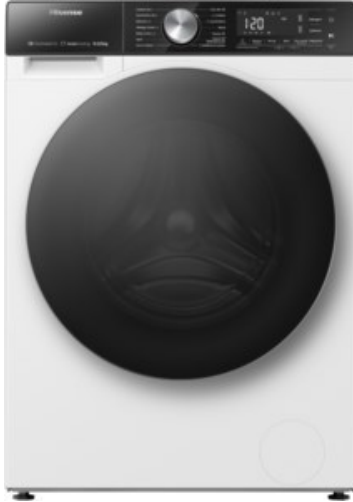

Fernseh Deiser

Kompetent. Sympathisch. Nah.

Unsere persönliche Empfehlung für Sie:

Hisense WD5S1045BW | weiss

Artikelnummer 19495

Produkt-Highlights

- LED Display
- A/D Energieeffizienz
- Automatische Dosierung
- Hygieneschutz
- Steam Wash
- Wäschetrockner
- Wi-Fi Funktion
- Energieüberwachung mittels ConnectLife
- Power JetWash

Ausstattung & Technik

- Trocknerart: Kondensrockner
- Maximale Beladungsmenge (Waschen): 10,50 kg
- U/Min. in der max. Schleuderstufe: 1400 Upm

Gehäuseeigenschaften

- Breite: 59,50 cm
- Höhe: 84,50 cm
- Tiefe: 59 cm
- Gewicht: 70 kg
- Breite mit Verpackung: 66 cm
- Höhe mit Verpackung: 88 cm
- Tiefe mit Verpackung: 67 cm
- Gewicht mit Verpackung: 73 kg
- Farbe: weiß