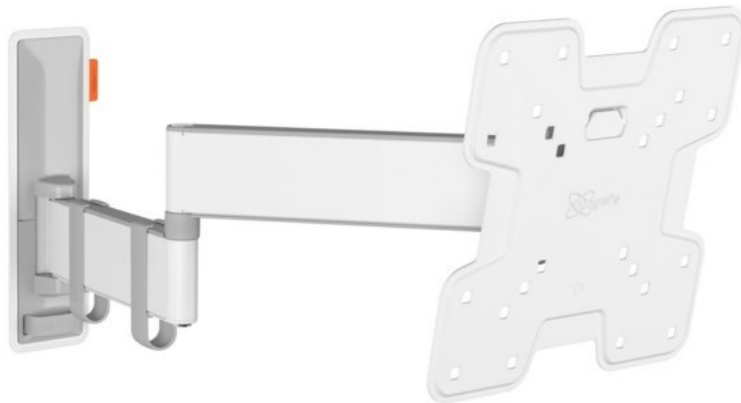

## Vogels TVM 3245 Full-Motion+ (19-43") | weiss

Artikelnummer 16631

### Produkt-Highlights

- Sanfte OneFinger™-Bewegung - Dank beschichteter Lager und Präzisionsstahlwellen
- Halten Sie Ihren Fernseher immer gerade (horizontal und vertikal)
- Inklusive Kabelklemme: Führen Sie Ihre Kabel vom Fernseher zur Wand
- Mühelos zwischen  $-10^\circ$  und  $10^\circ$  neigbar, um Spiegelungen zu vermeiden
- Dank der 49 cm langen Arme drehen Sie Ihren Fernseher um bis zu  $180^\circ$