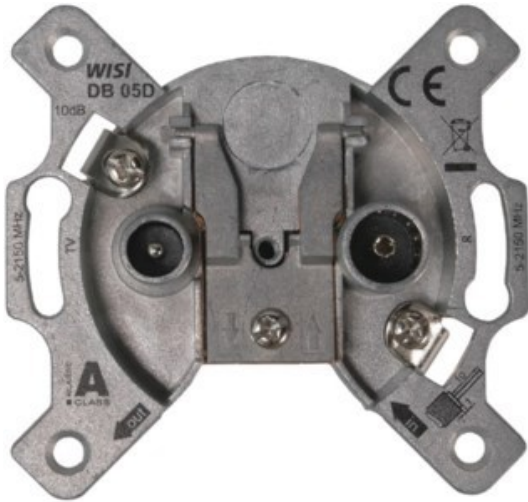

Fernseh Mayer

Kompetent. Sympathisch. Nah.

Unsere persönliche Empfehlung für Sie:

Wisi DB 05D

Artikelnummer 19339

Produkt-Highlights

- Breitbandiger Frequenzbereich 5...2150 MHz
- Für bidirektionale BK-Anlagen oder SAT-Einkabellösungen
- Hohe Entkopplung der Teilnehmerausgänge
- Hohes Schirmungsmaß der Klasse A, nach EN 50083-2