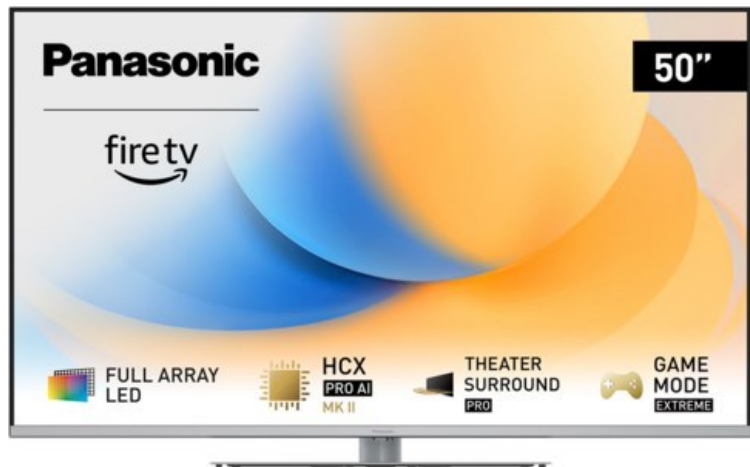

Fernseh Mayer

Kompetent. Sympathisch. Nah.

Unsere persönliche Empfehlung für Sie:

Panasonic TV-50W93AE6 | silber

Artikelnummer 18612

Produkt-Highlights

- Full-Array-LED-Hintergrundbeleuchtung mit Dimmung - Hoher Kontrast und Helligkeit, tiefes Schwarz
- HCX PRO AI Processor MK II - Hervorragende Bild- und Tonqualität dank KI-Optimierung und 144 Hz
- Theater Surround Pro - Premium-Heimkino-Sounderlebnis mit verschiedenen Klangmodi und Dolby Atmos®
- Game Mode Extreme - Perfektes Spielerlebnis mit Game Control Board, reduzierter Reaktionszeit, HDMI2.1 VRR/HFR/ALLM
- Multi HDR Ultimate - Unterstützt alle wichtigen HDR-Formate wie Dolby Vision IQ und HDR10+ Adaptive
- Panasonic Premium Fire TV - Intuitive Bedienbarkeit mit personalisierter Bedienung und Empfehlungen für Inhalte

Bildeigenschaften

- Auflösung: Ultra HD (4K)
- Hintergrundbeleuchtung: LED
- Bildoptimierung: HDR 10+ Adaptive, Dolby Vision IQ

Ausstattung & Technik

- Bildschirmdiagonale: 126 cm
- Bildschirmdiagonale: 50"
- max. Auflösung (Horizontal): 3840

- max. Auflösung (Vertikal): 2160
- Bildfrequenz: 120 Hz
- WLAN Ausstattung: WLAN integriert

Multimedia/Empfang

- Tuner: DVB-T2 Tuner, DVB-C Tuner, DVB-S2 Tuner
- USB-Aufnahme Funktion
- USB-Medienwiedergabe
- Smart-TV: HbbTV, Online Videodienste, Online Apps erhältlich