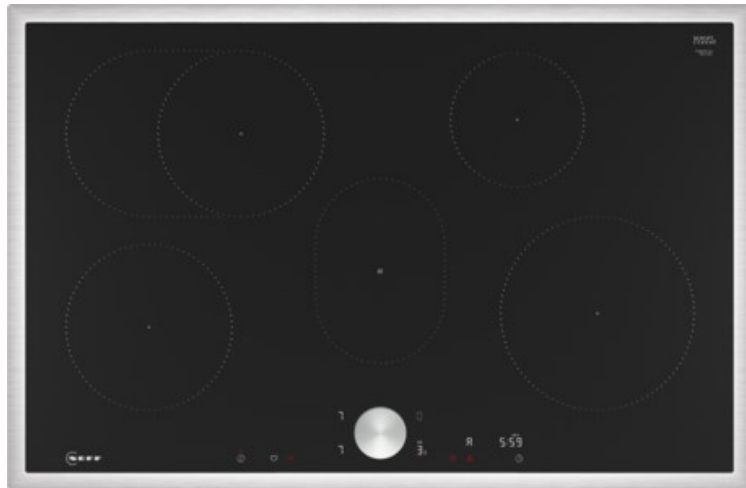

Fernseh Mayer

Kompetent. Sympathisch. Nah.

Unsere persönliche Empfehlung für Sie:

Neff T58STF1L0 | schwarz/edelstahl

Artikelnummer 19130

Produkt-Highlights

- **Twist Pad®:** unsere abnehmbare, magnetische Einknopf-Bedienung zum Drehen ermöglicht Ihnen eine präzise und bequeme Steuerung
- **Home Connect:** überwachen Sie Ihr Kochfeld über die App
- **Smart Hood Automatic:** die Dunstabzugshaube passt sich während des Kochens automatisch an Ihre Kochfeldeinstellungen an
- **Favourite:** speichern und verwalten Sie ihre Lieblingseinstellungen

Produkttyp

- Produkttyp: Autark-Induktionsfeld

Ausstattung & Technik

- geeignet f. EDV-geführtes Hausmanagement
- Steuerung für Dunstabzugshaube
- Schnellvorheizen-Funktion
- Turbo-Stufe
- Topferkennungssensor für jede Kochzone
- Warmhaltezone

- Restwärmeanzeige:

Restwärmeanzeige für jede Kochzone

- Anschlusswert: 7,40 kW

Bedienung

- Schalterart: abnehmbare Magnet-Drehregler
- Countdown-Timer/Kurzzeit-Wecker
- Haupt-Betriebsschalter
- Kindersicherung

Gehäuseeigenschaften

- Breite: 80,20 cm
- Höhe: 5,50 cm
- Tiefe: 52,30 cm
- Gewicht: 13,50 kg
- Farbe: edelstahl

Händler-Kontaktdaten:

Fernseh Mayer
Hauptstraße 19
84428 Buchbach
08086 275
fm@iq-mayer.de
www.iq-mayer.de