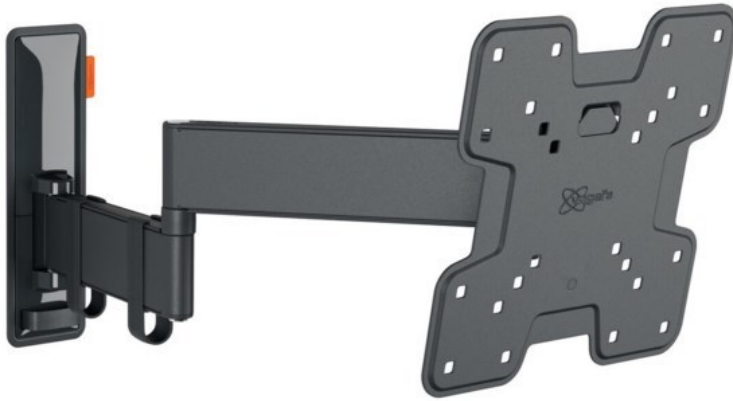

Unsere persönliche Empfehlung für Sie:

Vogels TVM 3245 Full-Motion+ (19-43") | schwarz

Artikelnummer 16630

Produkt-Highlights

- Sanfte OneFinger™-Bewegung - Dank beschichteter Lager und Präzisionsstahlwellen
- Halten Sie Ihren Fernseher immer gerade (horizontal und vertikal)
- Inklusive Kabelklemme: Führen Sie Ihre Kabel vom Fernseher zur Wand
- Mühelos zwischen -10° und 10° neigbar, um Spiegelungen zu vermeiden
- Dank der 49 cm langen Arme drehen Sie Ihren Fernseher um bis zu 180°