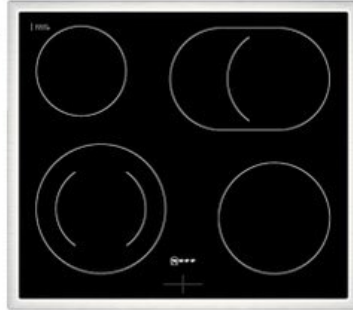

Fernseh Mayer

Kompetent. Sympathisch. Nah.

Unsere persönliche Empfehlung für Sie:

Neff EDX4B0 | schwarz/edelstahl

Artikelnummer 19120

Produkt-Highlights

- **EasyClean®:** diese spezielle Reinigungshilfe ermöglicht die unkomplizierte, energiesparende Reinigung des Backofeninnenraums. Eine umweltschonende Option für die schnelle Reinigung zwischendurch
- **LED-Display:** kontrastreich und gut lesbar
- **CircoTherm®:** einzigartiges Heißluftsystem, mit dem Sie auf bis zu drei Ebenen gleichzeitig backen können
- **Bräterzone:** Extra zuschaltbare Kochzone für großes Bratgeschirr

Produkttyp

- Produkttyp: Einbaugeräte Set
- Kombinationsart: Einbauherd + Gaskochmulde

Energieeffizienz / Verbrauchswerte

- Energieeffizienzklasse: A+
- Energieeffizienzspektrum: Spektrum [A+++ bis D]
- Energieverbrauch bei Heißluft/Umluft: 0,69 kWh
- Energieverbrauch konventionell: 0,94 kWh
- Innenraum-Volumen: 71 l
- Backrohrvolumen: Large

- Anzahl der Garräume: 1
- Wärmequelle: Elektro

Ausstattung & Technik

- max. Temperatur: 275 °C
- Elektronik Uhr

Gehäuseeigenschaften

- versenkbare Schalter
- Breite (Kochfeld): 58,30 cm
- Höhe (Kochfeld): 4,30 cm

- Tiefe (Kochfeld): 51,30 cm
- Gewicht (Kochfeld): 7,50 kg
- Breite (Backofen): 59,43 cm
- Höhe (Backofen): 59,50 cm
- Tiefe (Backofen): 54,80 cm
- Gewicht (Backofen): 33 kg
- Farbe: schwarz

Händler-Kontaktdaten: