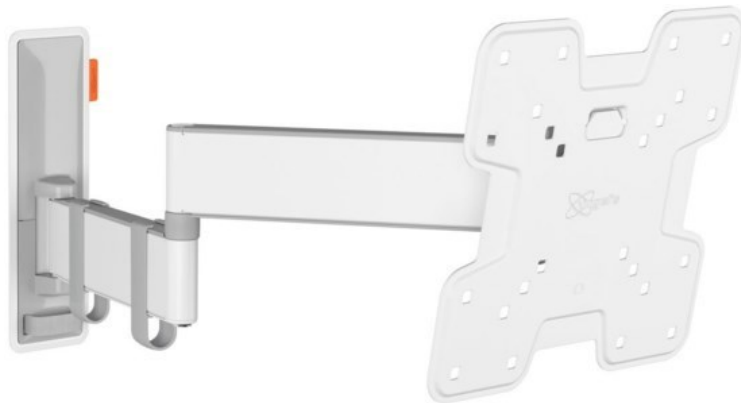

Unsere persönliche Empfehlung für Sie:

Vogels TVM 3245 Full-Motion+ (19-43") | weiss

Artikelnummer 16631

Produkt-Highlights

- Sanfte OneFinger™-Bewegung - Dank beschichteter Lager und Präzisionsstahlwellen
- Halten Sie Ihren Fernseher immer gerade (horizontal und vertikal)
- Inklusive Kabelklemme: Führen Sie Ihre Kabel vom Fernseher zur Wand
- Mühelos zwischen -10° und 10° neigbar, um Spiegelungen zu vermeiden
- Dank der 49 cm langen Arme drehen Sie Ihren Fernseher um bis zu 180°