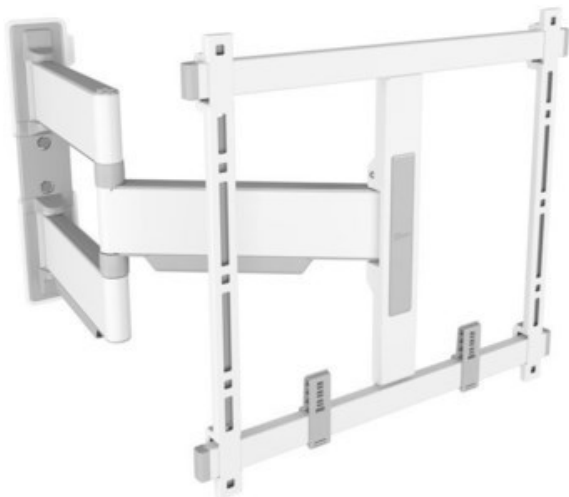

## Vogels TVM 5445 Full-Motion+ (32-65") | weiss

Artikelnummer 17547

### Produkt-Highlights

- Schwenkbare, ultradünne TV-Wandhalterung - Ideal für große OLED/QLED-TV's
- Speziell für Fernseher mit einer Größe von 32 bis 65 Zoll
- Extrem flach und stark - Nur 4 cm von der Wand entfernt
- Um bis zu 180° drehbar
- Bis zu 35 kg max. Gewichtslast
- Sanfte OneFinger™-Bewegung - Dank beschichteter Lager und Präzisionsstahlwellen
- 2D-Leveling™: So bleibt Ihr Fernseher immer waagrecht - Präzise Nivellierung nach der Installation (horizontal und vertikal)
- Absolut gerade Installation - Kostenlose Wasserwaage inklusive
- TV-Schutzpatches - Schützen Sie die Rückseite Ihres Fernsehers mit weichen Schutzpatches