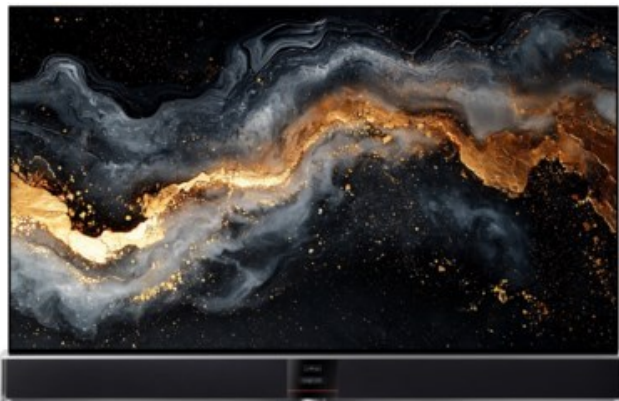

Fernseh Mayer

Kompetent. Sympathisch. Nah.

Unsere persönliche Empfehlung für Sie:

Metz Classic Primus 77FA87 OLED twin R

Artikelnummer 19193

Produkt-Highlights

- 4K UHD META-OLED-Display mit Mikrolinsen-Technologie
- Dolby Vision & HDR10+
- MetzVirtualHDR & 3000 MetzVision
- DVB-C/-T2/-S2 Twin-Multi-Tuner mit 1 TB Digitalrekorder
- Intuitive Metz Tri-Star-Bedienlogik mit Smart TV-Portal, Streaming (Server/Client) & Metz Remote-App
- 3-Wege-Soundsystem mit massiver Aluminium-Schallwand und 160 Watt Musikleistung
- MetzSoundPro-System für erstklassigen Klang
- Nahezu schwebend wirkender Rahmen aus gebürstetem Aluminium
- 4x HDMI 2.1, 3x USB (2x USB 3.0), 2x CI+, S/PDIF-Digital-Tonausgang (optisch), LAN, WLAN & Bluetooth integriert

Bildeigenschaften

- Auflösung: Ultra HD (4K)
- Bildoptimierung: HDR 10+, Dolby Vision

Ausstattung & Technik

- Bildschirmdiagonale: 195 cm
- Bildschirmdiagonale: 77"

- max. Auflösung (Horizontal): 3840
- max. Auflösung (Vertikal): 2160
- Festplattenrekorder
- WLAN Ausstattung: WLAN integriert