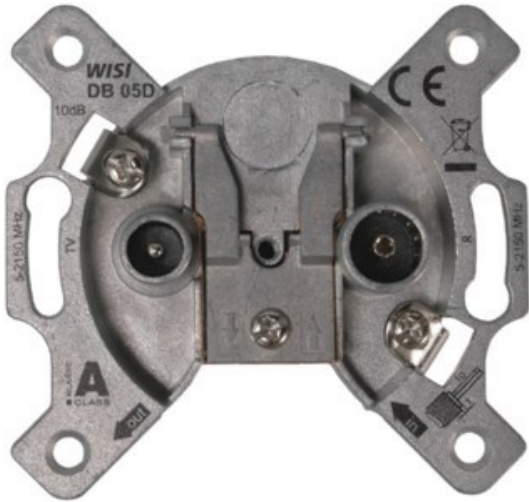

Fernseh Mayer

Kompetent. Sympathisch. Nah.

Unsere persönliche Empfehlung für Sie:

Wisi DB 05D

Artikelnummer 19339

Produkt-Highlights

- Breitbandiger Frequenzbereich 5...2150 MHz
- Für bidirektionale BK-Anlagen oder SAT-Einkabellösungen
- Hohe Entkopplung der Teilnehmerausgänge
- Hohes Schirmungsmaß der Klasse A, nach EN 50083-2