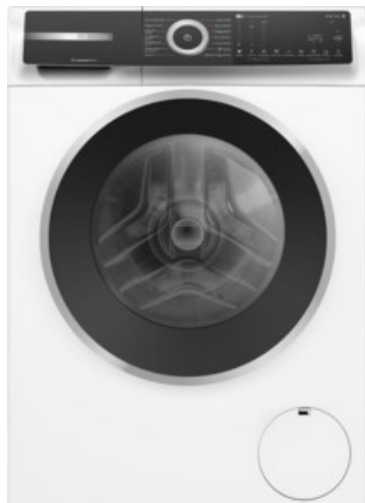

Fernseh Mayer

Kompetent. Sympathisch. Nah.

Unsere persönliche Empfehlung für Sie:

Bosch WGH244MH0 | weiss

Artikelnummer 18790

Produkt-Highlights

- **20% effizienter als die beste Energieeffizienzklasse A**
- **Mini Load:** schnelles und effizientes Waschen von Einzelteilen
- **Iron Assist:** reduziert Knitterfalten bis zu 50%
- **Home Connect:** smart vernetzte Hausgeräte erleichtern den Alltag
- **Fleckenautomatik:** entfernt 16 der hartnäckigsten Flecken ohne Vorbehandlung

Produkttyp

- Bauart: Stand-Waschmaschine

Energieeffizienz / Verbrauchswerte

- Energy Label Version: 2019/2014
- Energieeffizienzklasse: A
- Energieeffizienzspektrum: Spektrum [A bis G]
- Schleudereffizienzklasse: B
- Restfeuchte nach dem Schleudervorgang: 53 %
- Programmdauer des Eco-Programms: 228 Min.
- Betriebsgeräusch Schleudern: 70 dB(A)
- Geräuschemissionsklasse: A
- gewichteter Wasserverbrauch pro Betriebszyklus (Waschen): 50 l
- gewichteter Energieverbrauch pro 100 Betriebszyklen: 40 kWh

Ausstattung & Technik

- Fassungsvermögen Wäsche: 9 kg
- U/Min. in der max. Schleuderstufe: 1400 Upm
- Trommel-Ausführung: Edelstahl-Trommel
- Display-Typ: TFT-Display

- Restzeitanzeige
- Handwasch-Programm für Wolle
- steuerbar über Smartphone/Tablet
- Updatemöglichkeit zur Programmaktualisierung
- Wasser-Sicherung: Wasser-Stopp
- Flüssigwaschmitteleinsatz
- Schaumerkennung
- Anzeige für überdosiertes Waschmittel
- autom. Wasserdosierung nach Füllmenge
- Dampffunktion
- Kurzprogramm
- Outdoor/Imprägnieren
- Programmende vorwählbar
- Spülstop
- Kindersicherung
- Start-/Pause-Taste
- Kurz- / Zeitspar-Taste

- Taste zur Drehzahlreduzierung
- Vorwäsche-Taste
- Wahlmöglichkeit "Ohne Schleudern"
- Unwucht-Korrektur-System beim Schleudern

Gehäuseeigenschaften

- Höhe: 84,50 cm
- Breite: 59,80 cm
- Tiefe: 59 cm
- Gewicht: 73,50 kg
- Breite mit Verpackung: 65 cm
- Höhe mit Verpackung: 88 cm
- Tiefe mit Verpackung: 68 cm
- Gewicht mit Verpackung: 74,50 kg
- Farbe: weiß