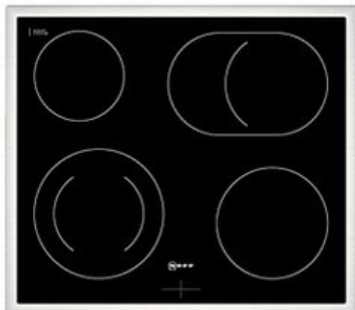

Fernseh Mayer

Kompetent. Sympathisch. Nah.

Unsere persönliche Empfehlung für Sie:

Neff EDX4B0 | schwarz/edelstahl

Artikelnummer 19120

Produkt-Highlights

- **EasyClean®:** diese spezielle Reinigungshilfe ermöglicht die unkomplizierte, energiesparende Reinigung des Backofeninnenraums. Eine umweltschonende Option für die schnelle Reinigung zwischendurch
- **LED-Display:** kontrastreich und gut lesbar
- **CircoTherm®:** einzigartiges Heißluftsystem, mit dem Sie auf bis zu drei Ebenen gleichzeitig backen können
- **Bräterzone:** Extra zuschaltbare Kochzone für großes Bratgeschirr

Produkttyp

- Produkttyp: Einbaugeräte Set
- Kombinationsart: Einbauherd + Gaskochmulde

Energieeffizienz / Verbrauchswerte

- Energieeffizienzklasse: A+
- Energieeffizienzspektrum: Spektrum [A+++ bis D]
- Energieverbrauch bei Heißluft/Umluft: 0,69 kWh
- Energieverbrauch konventionell: 0,94 kWh
- Innenraum-Volumen: 71 l
- Backrohrvolumen: Large

- Anzahl der Garräume: 1
- Wärmequelle: Elektro

Ausstattung & Technik

- max. Temperatur: 275 °C
- Elektronik Uhr

Gehäuseeigenschaften

- versenkbare Schalter
- Breite (Kochfeld): 58,30 cm
- Höhe (Kochfeld): 4,30 cm

- Tiefe (Kochfeld): 51,30 cm
- Gewicht (Kochfeld): 7,50 kg
- Breite (Backofen): 59,43 cm
- Höhe (Backofen): 59,50 cm
- Tiefe (Backofen): 54,80 cm
- Gewicht (Backofen): 33 kg
- Farbe: schwarz

Händler-Kontaktdaten:

Fernseh Mayer
Hauptstraße 19
84428 Buchbach
08086 275
fm@iq-mayer.de
www.iq-mayer.de

Ihr Ansprechpartner:

Franz Mayer
fm@iq-mayer.de

Unsere Öffnungszeiten:

Montag 08:00 - 12:00 / 15:00 - 18:00
Dienstag 08:00 - 12:00
Donnerstag 08:00 - 12:00
Freitag 08:00 - 12:00 / 15:00 - 18:00
Samstag 09:00 - 12:00