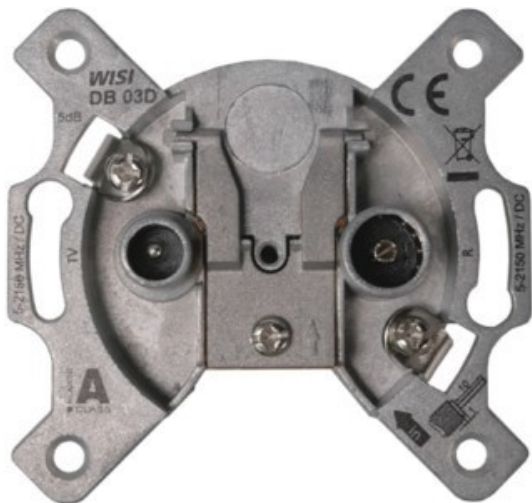

## Wisi DB 03 D

Artikelnummer 19338

### Produkt-Highlights

- Breitbandiger Frequenzbereich 5...2150 MHz
- Für bidirektionale BK-Anlagen oder SAT-Verteilsysteme
- Hohe Entkopplung der Teilnehmerausgänge
- Hohes Schirmungsmaß der Klasse A, nach EN 50083-2
- DC-Bypass für Multischalteranlagen