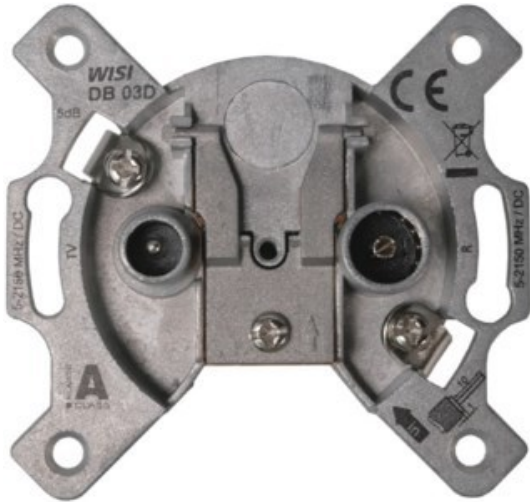

Fernseh Mayer

Kompetent. Sympathisch. Nah.

Unsere persönliche Empfehlung für Sie:

Wisi DB 03 D

Artikelnummer 19338

Produkt-Highlights

- Breitbandiger Frequenzbereich 5...2150 MHz
- Für bidirektionale BK-Anlagen oder SAT-Verteilsysteme
- Hohe Entkopplung der Teilnehmerausgänge
- Hohes Schirmungsmaß der Klasse A, nach EN 50083-2
- DC-Bypass für Multischalteranlagen