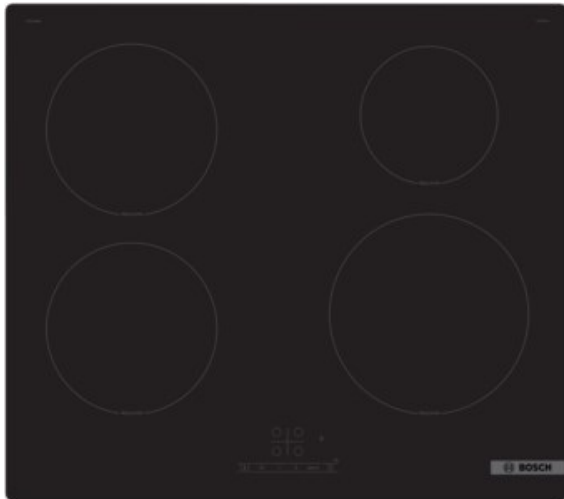

Fernseh Mayer

Kompetent. Sympathisch. Nah.

Unsere persönliche Empfehlung für Sie:

Bosch PIE61RBB5E | schwarz

Artikelnummer 19657

Produkt-Highlights

- **Touch Select:** Auswahl der gewünschten Kochzone und einfaches Einstellen der benötigten Leistungsstufe
- **Power Boost:** bis zu 35 % schnelleres Aufheizen verglichen mit der höchsten Leistungsstufe
- **Quick Start:** sofort starten und die gewünschte Kochstufe wählen
- **Re Start:** Sollte einmal etwas überkochen, schaltet sich das Kochfeld automatisch aus und speichert die zuletzt gewählte Einstellung
- **Timer mit Abschaltfunktion:** schaltet die gewählte Kochzone nach der gewünschten Zeit ab

Produkttyp

- Produkttyp: Autark-Induktionsfeld

Ausstattung & Technik

- Turbo-Stufe
- Restwärmeanzeige:
Restwärmeanzeige für jede Kochzone
- Anschlusswert: 7,40 kW

Bedienung

- Countdown-Timer/Kurzzeit-Wecker
- Haupt-Betriebsschalter
- Kindersicherung

Gehäuseeigenschaften

- rahmenlose Kochfläche
- Breite: 59,20 cm

- Höhe: 5,10 cm
- Tiefe: 52,20 cm
- Gewicht: 12,20 kg
- Farbe: schwarz

Händler-Kontaktdaten:

Fernseh Mayer
Hauptstraße 19
84428 Buchbach
08086 275
fm@iq-mayer.de
www.iq-mayer.de