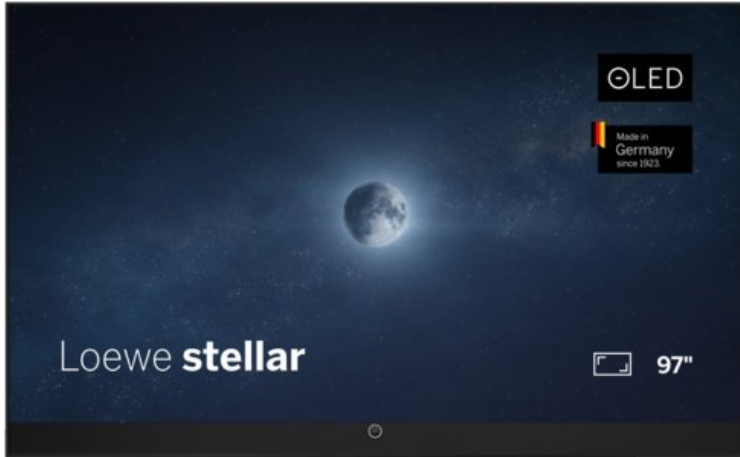

## Loewe stellar 97 dr+ (ti) | alu black/black

Artikelnummer 19438

### Produkt-Highlights

- Ultra HD Open Cell OLED Panel mit Master Black Polarizer
- Loewe dual channel dr+ mit Zweikanal-Chassis, Twin-Triple-Tuner und 1 TB SSD mit Multi-View und Multi-Recording
- Volle Unterstützung von 4x HDMI 2.1 und Ultra HD @ 144 Hz VRR für High-Speed-Gaming
- HDR10+ Adaptive Unterstützung
- Große Auswahl an smarten Streaming-Apps und VOD-Diensten mit Tizen OS
- Leistungsstarke integrierte Soundbar mit 300 Watt und Center-In für hervorragende Klangqualität
- Integrierte ultraflache Wandhalterung, optionaler motorisierter Tisch- oder Bodenstandfuß
- Loewe stellar mini Fernbedienung mit Bluetooth und Sprachsteuerung über Bixby
- Eindrucksvolles Design mit massiven Materialien, Loewe magic.light und magic.motion