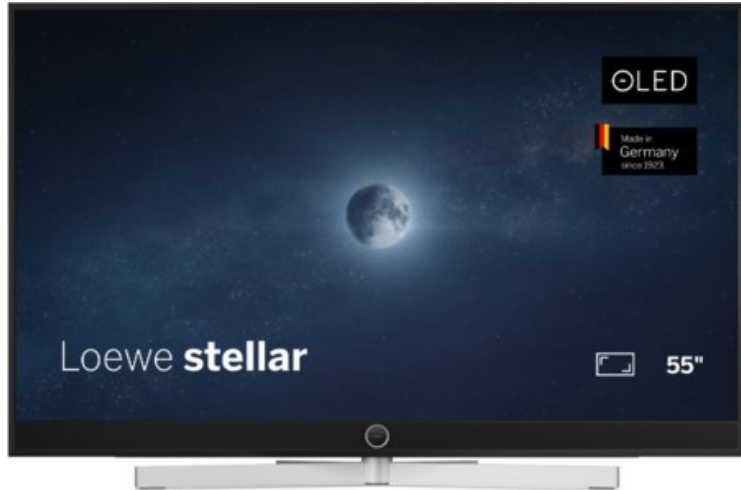

Kompetent. Sympathisch. Nah.

Unsere persönliche Empfehlung für Sie:

Loewe stellar 55 dr+ (vi) | alu black/lava

Artikelnummer 19215

Produkt-Highlights

- Ultra HD Open Cell OLED Panel mit Master Black Polarizer
- Loewe dual channel dr+ mit Zweikanal-Chassis, Twin-Triple-Tuner und SSD mit Multi-View und Multi-Recording
- Volle Unterstützung von HDMI 2.1 und Ultra HD @ 144 Hz VRR für High-Speed-Gaming
- Dolby Vision IQ & HDR10+ Unterstützung
- Loewe os9 auf Basis von VIDAA OS mit großer Auswahl an smarten Streaming-Apps und VOD-Diensten wie Netflix, Amazon Prime Video, Apple TV, uvm.
- Netzwerkfunktionen wie Miracast und Apple AirPlay
- Leistungsstarke integrierte Soundbar für hervorragende Klangqualität
- Loewe magic.light und magic.motion
- Hochwertiges Design mit gebürstetem Aluminiumrahmen und Aluminium-Rückwand

Produkttyp

- Technologie: OLED

Energieeffizienz / Verbrauchswerte

- Energy Label Version: 2019/2013
- Energieeffizienzklasse: F
- Energieeffizienzspektrum: Spektrum [A bis G]
- Energieverbrauch (kWh/1.000h): 68 kWh/1000h
- Energieverbrauch (HDR-Wiedergabe) (kWh/1.000h): 75 kWh/1000h
- Energieeffizienzklasse (HDR-Wiedergabe): F

Bildeigenschaften

- Auflösung: Ultra HD (4K)
- Bildoptimierung: HDR 10+, Dolby Vision IQ

Ausstattung & Technik

- Bildschirmdiagonale: 139 cm

- Bildschirmdiagonale: 55"

- max. Auflösung (Horizontal): 3840
- max. Auflösung (Vertikal): 2160
- Festplattenrekorder
- WLAN Ausstattung: WLAN integriert