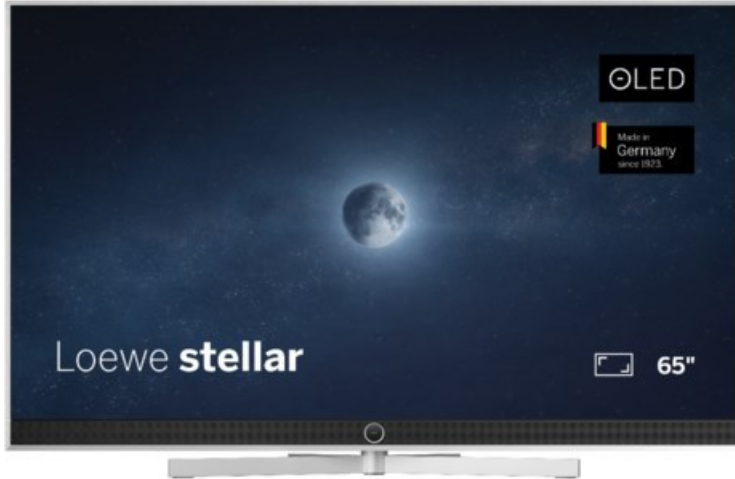

## Loewe stellar 65 dr+ (vi) | alu brushed/alu

Artikelnummer 19216

### Produkt-Highlights

- Ultra HD Open Cell OLED Panel mit Master Black Polarizer
- Loewe dual channel dr+ mit Zweikanal-Chassis, Twin-Triple-Tuner und SSD mit Multi-View und Multi-Recording
- Volle Unterstützung von HDMI 2.1 und Ultra HD @ 144 Hz VRR für High-Speed-Gaming
- Dolby Vision IQ & HDR10+ Unterstützung
- Loewe os9 auf Basis von VIDAA OS mit großer Auswahl an smarten Streaming-Apps und VOD-Diensten wie Netflix, Amazon Prime Video, Apple TV, uvm.
- Netzwerkfunktionen wie Miracast und Apple AirPlay
- Leistungsstarke integrierte Soundbar für hervorragende Klangqualität
- Loewe magic.light und magic.motion
- Hochwertiges Design mit gebürstetem Aluminiumrahmen und Aluminium-Rückwand

### Bildeigenschaften

- Auflösung: Ultra HD (4K)
- Bildoptimierung: HDR 10+, Dolby Vision IQ