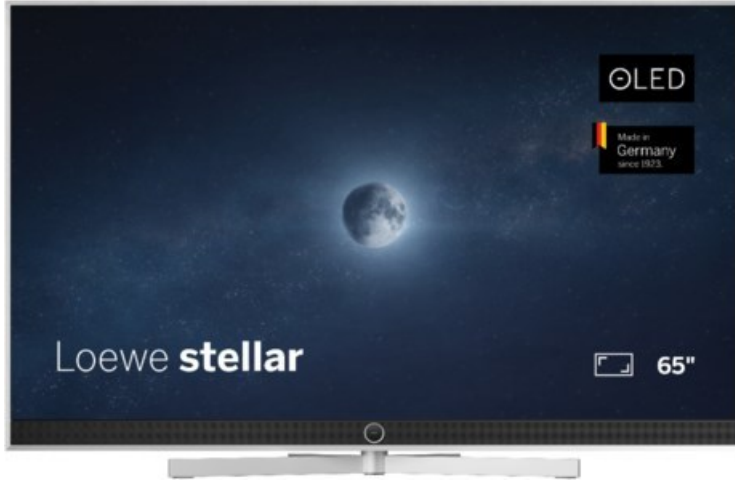

Kompetent. Sympathisch. Nah.

Unsere persönliche Empfehlung für Sie:

Loewe stellar 65 dr+ (vi) | alu brushed/concrete

Artikelnummer 19217

Produkt-Highlights

- Ultra HD Open Cell OLED Panel mit Master Black Polarizer
- Loewe dual channel dr+ mit Zweikanal-Chassis, Twin-Triple-Tuner und SSD mit Multi-View und Multi-Recording
- Volle Unterstützung von HDMI 2.1 und Ultra HD @ 144 Hz VRR für High-Speed-Gaming
- Dolby Vision IQ & HDR10+ Unterstützung
- Loewe os9 auf Basis von VIDAA OS mit großer Auswahl an smarten Streaming-Apps und VOD-Diensten wie Netflix, Amazon Prime Video, Apple TV, uvm.
- Netzwerkfunktionen wie Miracast und Apple AirPlay
- Leistungsstarke integrierte Soundbar für hervorragende Klangqualität
- Loewe magic.light und magic.motion
- Hochwertiges Design mit gebürstetem Aluminiumrahmen und Aluminium-Rückwand

Produkttyp

- Technologie: OLED

Energieeffizienz / Verbrauchswerte

- Energy Label Version: 2019/2013
- Energieeffizienzklasse: E
- Energieeffizienzspektrum: Spektrum [A bis G]
- Energieverbrauch (kWh/1.000h): 79 kWh/1000h
- Energieverbrauch (HDR-Wiedergabe) (kWh/1.000h): 85 kWh/1000h
- Energieeffizienzklasse (HDR-Wiedergabe): E

Bildeigenschaften

- Auflösung: Ultra HD (4K)
- Bildoptimierung: HDR 10+, Dolby Vision IQ

Ausstattung & Technik

- Bildschirmdiagonale: 164 cm

- Bildschirmdiagonale: 65"

- max. Auflösung (Horizontal): 3840
- max. Auflösung (Vertikal): 2160
- Festplattenrekorder
- WLAN Ausstattung: WLAN integriert