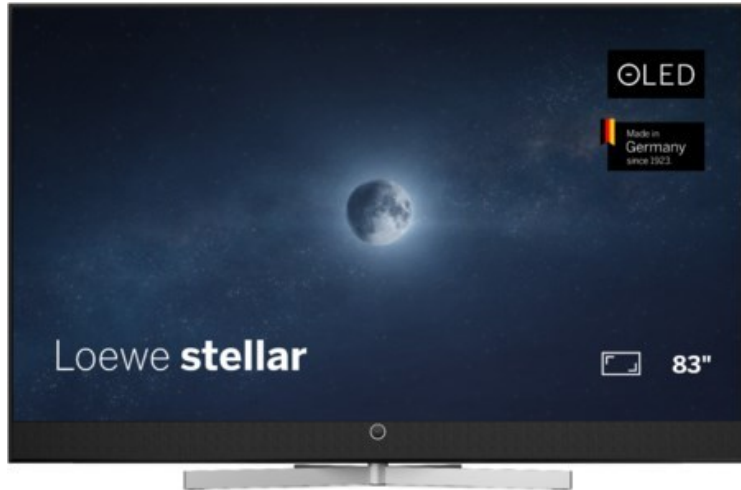

Kompetent. Sympathisch. Nah.

Unsere persönliche Empfehlung für Sie:

Loewe stellar 83 dr+ (vi) | alu black/black

Artikelnummer 19323

Produkt-Highlights

- Ultra HD Open Cell OLED Panel mit Master Black Polarizer
- Loewe dual channel dr+ mit Zweikanal-Chassis, Twin-Triple-Tuner und 1 TB SSD mit Multi-View und Multi-Recording
- Volle Unterstützung von HDMI 2.1 und Ultra HD @ 144 Hz VRR für High-Speed-Gaming
- Dolby Vision IQ & HDR10+ Unterstützung
- Loewe os9 auf Basis von VIDAA OS mit großer Auswahl an smarten Streaming-Apps und VOD-Diensten wie Netflix, Amazon Prime Video, Apple TV, uvm.
- Netzwerkfunktionen wie Miracast und Apple AirPlay
- Leistungsstarke integrierte Front-Soundbar mit 300 Watt und Center-In sowie Cinch-Audioeingang
- Loewe magic.light und magic.motion
- Hochwertiges Design mit gebürstetem Aluminiumrahmen und Aluminium-Rückwand

Produkttyp

- Technologie: OLED

Energieeffizienz / Verbrauchswerte

- Energy Label Version: 2019/2013
- Energieeffizienzklasse: F
- Energieeffizienzspektrum: Spektrum [A bis G]
- Energieverbrauch (kWh/1.000h): 145 kWh/1000h
- Energieverbrauch (HDR-Wiedergabe) (kWh/1.000h): 155 kWh/1000h
- Energieeffizienzklasse (HDR-Wiedergabe): G

Bildeigenschaften

- Auflösung: Ultra HD (4K)
- Bildoptimierung: HDR 10+, Dolby Vision IQ

Ausstattung & Technik

- Bildschirmdiagonale: 210 cm

- Bildschirmdiagonale: 83"

- max. Auflösung (Horizontal): 3840
- max. Auflösung (Vertikal): 2160
- Festplattenrekorder
- WLAN Ausstattung: WLAN integriert