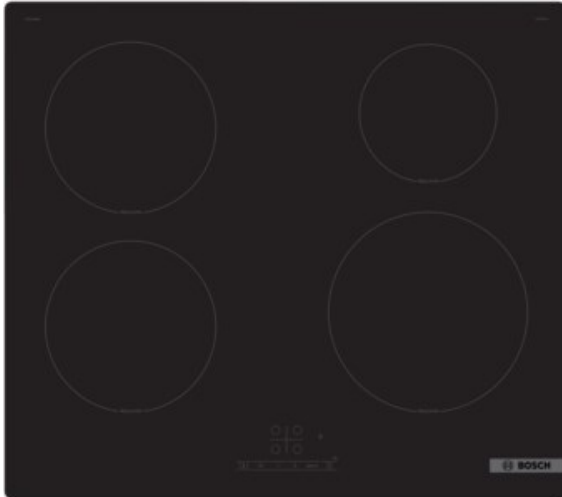

Kompetent. Sympathisch. Nah.

Unsere persönliche Empfehlung für Sie:

Bosch PIE61RBB5E | schwarz

Artikelnummer 19657

Produkt-Highlights

- **Touch Select:** Auswahl der gewünschten Kochzone und einfaches Einstellen der benötigten Leistungsstufe
- **Power Boost:** bis zu 35 % schnelleres Aufheizen verglichen mit der höchsten Leistungsstufe
- **Quick Start:** sofort starten und die gewünschte Kochstufe wählen
- **Re Start:** Sollte einmal etwas überkochen, schaltet sich das Kochfeld automatisch aus und speichert die zuletzt gewählte Einstellung
- **Timer mit Abschaltfunktion:** schaltet die gewählte Kochzone nach der gewünschten Zeit ab

Produkttyp

- Produkttyp: Autark-Induktionsfeld

Ausstattung & Technik

- Turbo-Stufe
- Restwärmeanzeige:
Restwärmeanzeige für jede Kochzone
- Anschlusswert: 7,40 kW

Bedienung

- Countdown-Timer/Kurzzeit-Wecker
- Haupt-Betriebsschalter
- Kindersicherung

Gehäuseeigenschaften

- rahmenlose Kochfläche
- Breite: 59,20 cm

- Höhe: 5,10 cm
- Tiefe: 52,20 cm
- Gewicht: 12,20 kg
- Farbe: schwarz

Händler-Kontaktdaten:

Heinrich Lang oHG
Schieferstraße 27
65620 Waldbrunn/ Hintermeilingen
06479 316
service@lang-ohg.de
www.iq-lang-hintermeilingen.de