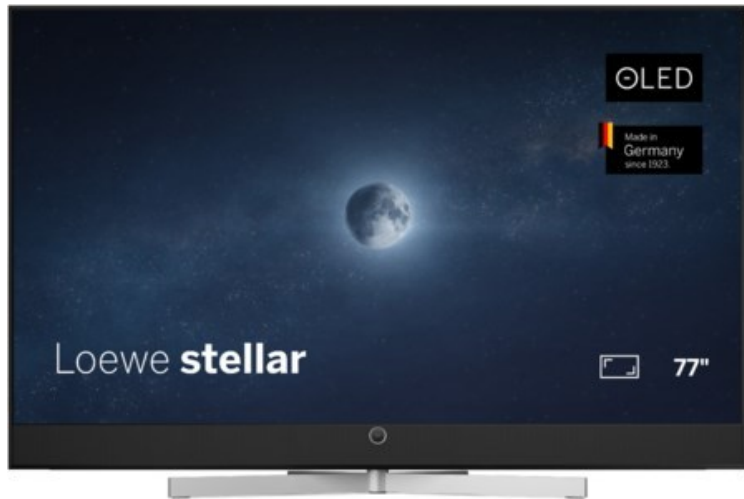

Radio-Fernseh Patrick Jung

Kompetent. Sympathisch. Nah.

Unsere persönliche Empfehlung für Sie:

Loewe stellar 77 dr+ (vi) | alu black/black

Artikelnummer 19321

Produkt-Highlights

- Ultra HD Open Cell OLED Panel mit Master Black Polarizer
- Loewe dual channel dr+ mit Zweikanal-Chassis, Twin-Triple-Tuner und 1 TB SSD mit Multi-View und Multi-Recording
- Volle Unterstützung von HDMI 2.1 und Ultra HD @ 144 Hz VRR für High-Speed-Gaming
- Dolby Vision IQ & HDR10+ Unterstützung
- Loewe os9 auf Basis von VIDAA OS mit großer Auswahl an smarten Streaming-Apps und VOD-Diensten wie Netflix, Amazon Prime Video, Apple TV, uvm.
- Netzwerkfunktionen wie Miracast und Apple AirPlay
- Leistungsstarke integrierte Front-Soundbar mit 300 Watt und Center-In sowie Cinch-Audioeingang
- Loewe magic.light und magic.motion
- Hochwertiges Design mit gebürstetem Aluminiumrahmen und Aluminium-Rückwand

Produkttyp

- Technologie: OLED

Energieeffizienz / Verbrauchswerte

- Energy Label Version: 2019/2013
- Energieeffizienzklasse: G
- Energieeffizienzspektrum: Spektrum [A bis G]
- Energieverbrauch (kWh/1.000h): 143 kWh/1000h
- Energieverbrauch (HDR-Wiedergabe) (kWh/1.000h): 150 kWh/1000h
- Energieeffizienzklasse (HDR-Wiedergabe): G

Bildeigenschaften

- Auflösung: Ultra HD (4K)
- Bildoptimierung: HDR 10+, Dolby Vision IQ

Ausstattung & Technik

- Bildschirmdiagonale: 195 cm

- Bildschirmdiagonale: 77"

- max. Auflösung (Horizontal): 3840
- max. Auflösung (Vertikal): 2160
- Festplattenrekorder
- WLAN Ausstattung: WLAN integriert