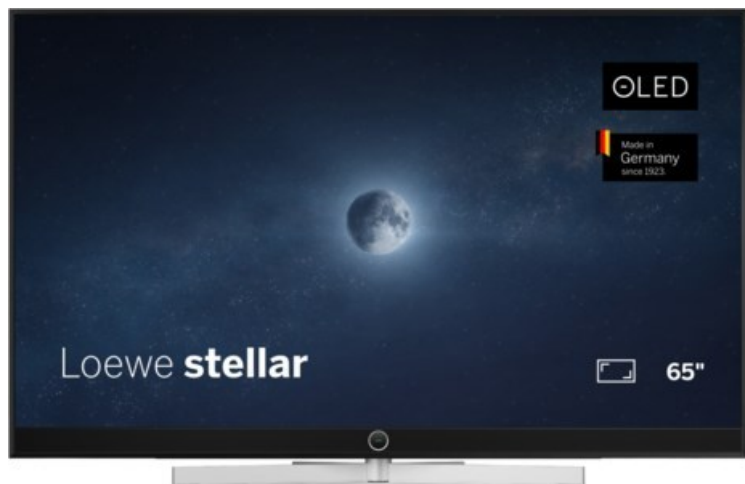

## Loewe stellar 65 dr+ (ti) | alu black/lava

Artikelnummer 18907

### Produkt-Highlights

- Ultra HD OLED Panel mit MLA (Micro Lens Array) & META-Technologie
- Loewe dual channel dr+ mit SSD für Multi-View und Multi-Recording
- Flexible Anschlüsse mit HDMI 2.1 und 144 Hz VRR für schnelles Konsolen-Gaming
- HDR10+ Adaptive Unterstützung
- Super-schnelles und smartes Loewe os mit App-Store und Zugriff eine großen Vielfalt an Video-on-Demand-Diensten für jeden Markt, darunter z.B. Netflix, Disney+, Samsung TV Plus, HD+, Magenta TV und vieles mehr
- 360° Craft-Design mit gebürstetem Alu und cleveren Konstruktionsdetails
- Dezentos Loewe magic.light und Bodenstandfuß mit magic.motion
- Loewe stellar mini Fernbedienung mit Bluetooth und Sprachsteuerung, inklusive Alexa Skills und Bixby
- Miracast, Apple Airplay und Samsung SmartThings Unterstützung

### Bildeigenschaften

- Auflösung: Ultra HD (4K)
- Bildoptimierung: HDR 10+ Adaptive, Dolby Vision

### Ausstattung & Technik

- Bildschirmdiagonale: 164 cm
- Bildschirmdiagonale: 65"
- max. Auflösung (Horizontal): 3840
- max. Auflösung (Vertikal): 2160
- Festplattenrekorder
- WLAN Ausstattung: WLAN integriert