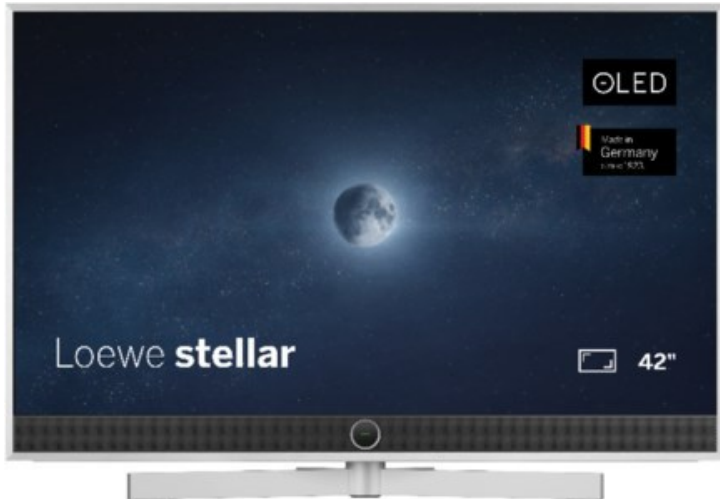

## Loewe stellar 42 dr+ (vi) | alu brushed/alu

Artikelnummer 19207

### Produkt-Highlights

- Ultra HD Open Cell OLED Panel mit Master Black Polarizer
- Loewe dual channel dr+ mit Zweikanal-Chassis, Twin-Triple-Tuner und 1 TB SSD mit Multi-View und Multi-Recording
- Volle Unterstützung von HDMI 2.1 und Ultra HD @ 144 Hz VRR für High-Speed-Gaming
- Dolby Vision IQ & HDR10+ Unterstützung
- Loewe os9 auf Basis von VIDAA OS mit großer Auswahl an smarten Streaming-Apps und VOD-Diensten wie Netflix, Amazon Prime Video, Apple TV, uvm.
- Netzwerkfunktionen wie Miracast und Apple AirPlay
- Leistungsstarke integrierte Soundbar für hervorragende Klangqualität
- Loewe magic.light und magic.motion
- Hochwertiges Design mit gebürstetem Aluminiumrahmen und Aluminium-Rückwand

### Bildeigenschaften

- Auflösung: Ultra HD (4K)
- Bildoptimierung: HDR 10+, Dolby Vision IQ