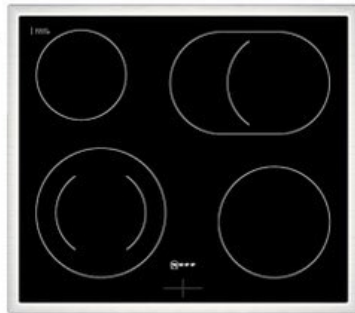

Radio-Fernseh Patrick Jung

Kompetent. Sympathisch. Nah.

Unsere persönliche Empfehlung für Sie:

Neff EDX4PB0 | schwarz

Artikelnummer 19121

Produkt-Highlights

- **Pyrolyse-Selbstreinigung:** Ihr Backofen reinigt sich selbst
- **Manuelles EasyClean:** die einfache und minutenschnelle Reinigung des Backofens
- **LED-Display:** kontrastreich und gut lesbar
- **CircoTherm®:** einzigartiges Heißluftsystem, mit dem Sie auf bis zu drei Ebenen gleichzeitig backen können
- 4 HighSpeed-Heizkörper
- 1 Zweikreis-Kochzone, 1 Bräterzone
- Restwärmeanzeige je Kochzone
- Kochzonen: 1 x Ø 210 mm, 145 mm, 1 kW, 2.2 kW; 1 x Ø 145 mm, 1.2 kW; 1 x Ø 180 mm, 2 kW; 1 x Ø 265 mm, 170 mm, 2.4 kW, 1.6 kW
- Gesamtanschlußwert 7800 W

Produkttyp

- Produkttyp: Einbaugeräte Set
- Kombinationsart: Einbauherd + Glaskeramikfeld

Energieeffizienz / Verbrauchswerte

- Energieeffizienzklasse: A+
- Energieeffizienzspektrum: Spektrum [A+++ bis D]
- Energieverbrauch bei Heißluft/Umluft: 0,69 kWh
- Energieverbrauch konventionell: 0,94 kWh
- Innenraum-Volumen: 71 l

- Backrohrvolumen: Large
- Anzahl der Garräume: 1
- Wärmequelle: Elektro

Gehäuseeigenschaften

- versenkbare Schalter
- Breite (Kochfeld): 58,30 cm
- Höhe (Kochfeld): 4,60 cm
- Tiefe (Kochfeld): 51,30 cm

- Gewicht (Kochfeld): 7 kg
- Breite (Backofen): 59,40 cm
- Höhe (Backofen): 59,50 cm
- Tiefe (Backofen): 54,80 cm
- Gewicht (Backofen): 35,80 kg
- Farbe: schwarz

Händler-Kontaktdaten:

Radio-Fernseh Jung
Hauptstraße 37
55768 Hoppstädten-Weiersbach
06782 2571
radio-fernseh-jung@freenet.de
www.tp-radio-fernseh-jung.de