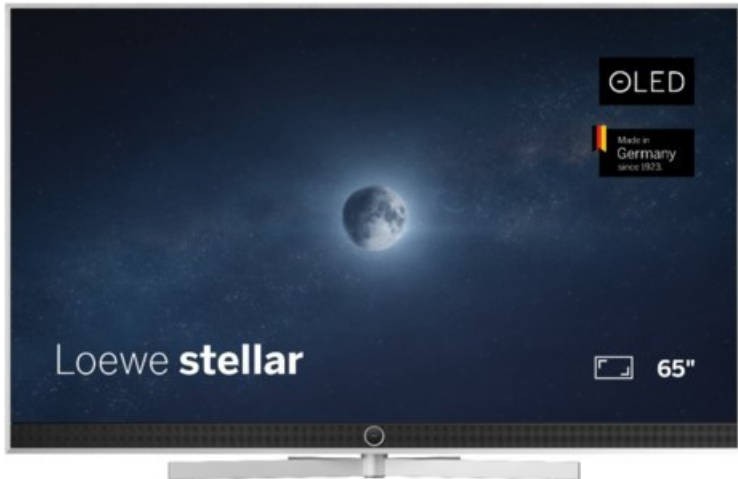

Radio-Fernseh Patrick Jung

Kompetent. Sympathisch. Nah.

Unsere persönliche Empfehlung für Sie:

Loewe stellar 65 dr+ (vi) | alu brushed/concrete

Artikelnummer 19217

Produkt-Highlights

- Ultra HD Open Cell OLED Panel mit Master Black Polarizer
- Loewe dual channel dr+ mit Zweikanal-Chassis, Twin-Triple-Tuner und 1 TB SSD mit Multi-View und Multi-Recording
- Volle Unterstützung von HDMI 2.1 und Ultra HD @ 144 Hz VRR für High-Speed-Gaming
- Dolby Vision IQ & HDR10+ Unterstützung
- Loewe os9 auf Basis von VIDAA OS mit großer Auswahl an smarten Streaming-Apps und VOD-Diensten wie Netflix, Amazon Prime Video, Apple TV, uvm.
- Netzwerkfunktionen wie Miracast und Apple AirPlay
- Leistungsstarke integrierte Soundbar für hervorragende Klangqualität
- Loewe magic.light und magic.motion
- Hochwertiges Design mit gebürstetem Aluminiumrahmen und Aluminium-Rückwand

Produkttyp

- Technologie: OLED

Energieeffizienz / Verbrauchswerte

- Energy Label Version: 2019/2013
- Energieeffizienzklasse: E
- Energieeffizienzspektrum: Spektrum [A bis G]
- Energieverbrauch (kWh/1.000h): 79 kWh/1000h
- Energieverbrauch (HDR-Wiedergabe) (kWh/1.000h): 85 kWh/1000h
- Energieeffizienzklasse (HDR-Wiedergabe): E

Bildeigenschaften

- Auflösung: Ultra HD (4K)
- Bildoptimierung: HDR 10+, Dolby Vision IQ

Ausstattung & Technik

- Bildschirmdiagonale: 164 cm

- Bildschirmdiagonale: 65"

- max. Auflösung (Horizontal): 3840
- max. Auflösung (Vertikal): 2160
- Festplattenrekorder
- WLAN Ausstattung: WLAN integriert