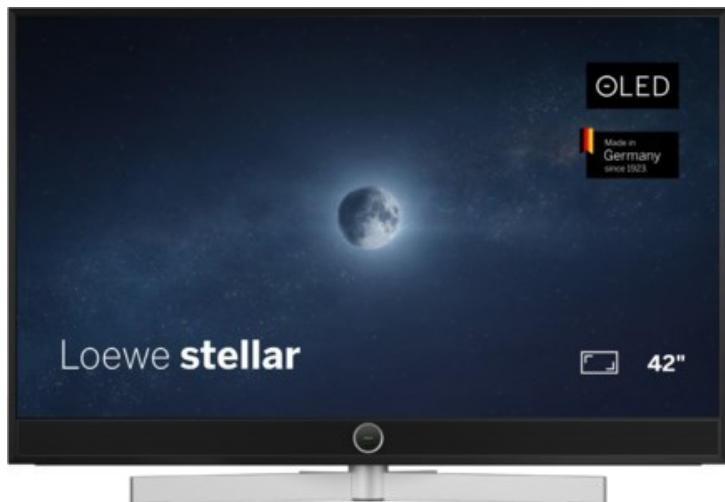

Radio-Fernseh Patrick Jung

Kompetent. Sympathisch. Nah.

Unsere persönliche Empfehlung für Sie:

Loewe stellar 42 dr+ (ti) | alu black/lava

Artikelnummer 18904

Produkt-Highlights

- Ultra HD OLED Panel mit MLA (Micro Lens Array) & META-Technologie
- Loewe dual channel dr+ mit SSD für Multi-View und Multi-Recording
- Flexible Anschlüsse mit HDMI 2.1 und 144 Hz VRR für schnelles Konsolen-Gaming
- HDR10+ Adaptive Unterstützung
- Super-schnelles und smartes Loewe os mit App-Store und Zugriff eine großen Vielfalt an Video-on-Demand-Diensten für jeden Markt, darunter z.B. Netflix, Disney+, Samsung TV Plus, HD+, Magenta TV und vieles mehr
- 360° Craft-Design mit gebürstetem Alu und cleveren Konstruktionsdetails
- Dezentos Loewe magic.light und Bodenstandfuß mit magic.motion
- Loewe stellar mini Fernbedienung mit Bluetooth und Sprachsteuerung, inklusive Alexa Skills und Bixby
- Miracast, Apple Airplay und Samsung SmartThings Unterstützung

Produkttyp

- Technologie: OLED

Energieeffizienz / Verbrauchswerte

- Energy Label Version: 2019/2013
- Energieeffizienzklasse: F
- Energieeffizienzspektrum: Spektrum [A bis G]
- Energieverbrauch (kWh/1.000h): 47 kWh/1000h
- Energieverbrauch (HDR-Wiedergabe) (kWh/1.000h): 54 kWh/1000h
- Energieeffizienzklasse (HDR-Wiedergabe): G

Bildeigenschaften

- Auflösung: Ultra HD (4K)
- Bildoptimierung: HDR 10+ Adaptive, Dolby Vision

Ausstattung & Technik

- Bildschirmdiagonale: 107 cm
- Bildschirmdiagonale: 42"
- max. Auflösung (Horizontal): 3840
- max. Auflösung (Vertikal): 2160
- Festplattenrekorder
- WLAN Ausstattung: WLAN integriert