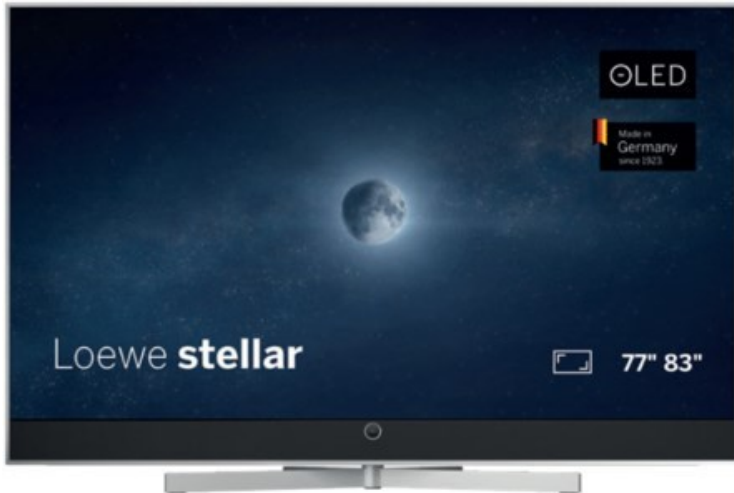

## Loewe stellar 83 dr+ (ti) | alu brushed/alu

Artikelnummer 18903

### Produkt-Highlights

- Ultra HD Open Cell OLED Panel mit Master Black Polarizer
- Loewe dual channel dr+ mit Zweikanal-Chassis, Twin-Triple-Tuner und 1 TB SSD mit Multi-View und Multi-Recording
- Volle Unterstützung von HDMI 2.1 und Ultra HD @ 144 Hz VRR für High-Speed-Gaming
- HDR10+ Adaptive Unterstützung
- Große Auswahl an smarten Streaming-Apps und VOD-Diensten mit Tizen OS
- Leistungsstarke integrierte Soundbar mit 300 Watt und Center-In für hervorragende Klangqualität
- Integrierte ultraflache Wandhalterung, optionaler motorisierter Tisch- oder Bodenstandfuß
- Loewe stellar mini Fernbedienung mit Bluetooth und Sprachsteuerung über Bixby
- Eindrucksvolles Design mit massiven Materialien, Loewe magic.light und magic.motion

### Bildeigenschaften

- Auflösung: Ultra HD (4K)
- Bildoptimierung: HDR 10+ Adaptive