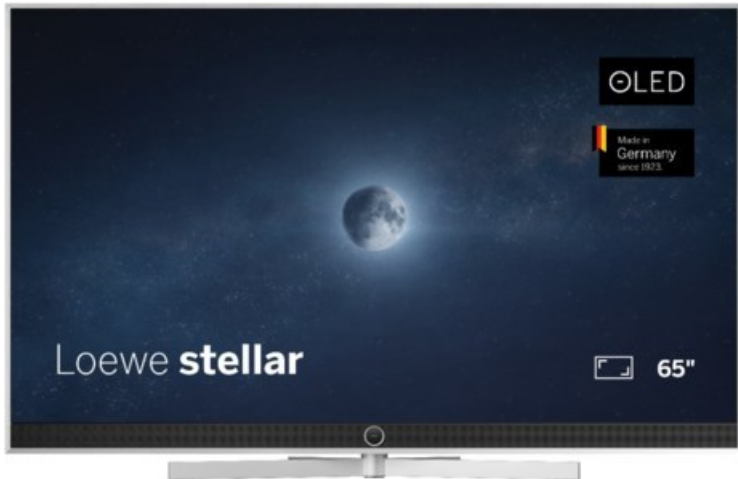

Radio-Fernseh Patrick Jung

Kompetent. Sympathisch. Nah.

Unsere persönliche Empfehlung für Sie:

Loewe stellar 65 dr+ (vi) | alu brushed/alu

Artikelnummer 19216

Produkt-Highlights

- Ultra HD Open Cell OLED Panel mit Master Black Polarizer
- Loewe dual channel dr+ mit Zweikanal-Chassis, Twin-Triple-Tuner und 1 TB SSD mit Multi-View und Multi-Recording
- Volle Unterstützung von HDMI 2.1 und Ultra HD @ 144 Hz VRR für High-Speed-Gaming
- Dolby Vision IQ & HDR10+ Unterstützung
- Loewe os9 auf Basis von VIDAA OS mit großer Auswahl an smarten Streaming-Apps und VOD-Diensten wie Netflix, Amazon Prime Video, Apple TV, uvm.
- Netzwerkfunktionen wie Miracast und Apple AirPlay
- Leistungsstarke integrierte Soundbar für hervorragende Klangqualität
- Loewe magic.light und magic.motion
- Hochwertiges Design mit gebürstetem Aluminiumrahmen und Aluminium-Rückwand

Produkttyp

- Technologie: OLED

Energieeffizienz / Verbrauchswerte

- Energy Label Version: 2019/2013
- Energieeffizienzklasse: E
- Energieeffizienzspektrum: Spektrum [A bis G]
- Energieverbrauch (kWh/1.000h): 79 kWh/1000h
- Energieverbrauch (HDR-Wiedergabe) (kWh/1.000h): 85 kWh/1000h
- Energieeffizienzklasse (HDR-Wiedergabe): E

Bildeigenschaften

- Auflösung: Ultra HD (4K)
- Bildoptimierung: HDR 10+, Dolby Vision IQ

Ausstattung & Technik

- Bildschirmdiagonale: 164 cm

- Bildschirmdiagonale: 65"

- max. Auflösung (Horizontal): 3840
- max. Auflösung (Vertikal): 2160
- Festplattenrekorder
- WLAN Ausstattung: WLAN integriert