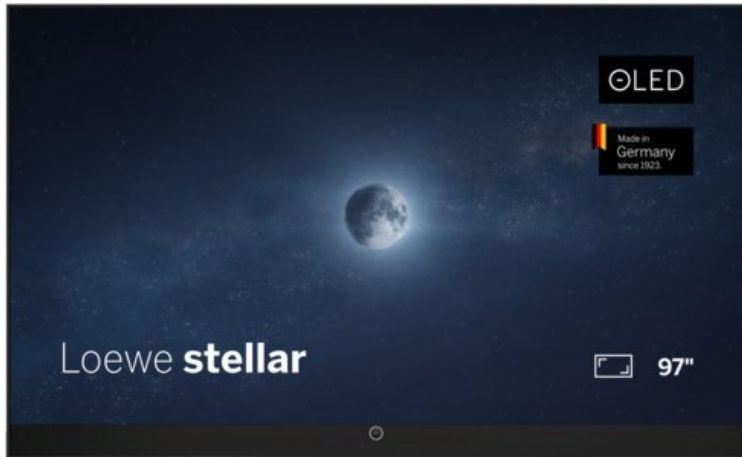

Radio-Fernseh Patrick Jung

Kompetent. Sympathisch. Nah.

Unsere persönliche Empfehlung für Sie:

Loewe stellar 97 dr+ (ti) | alu black/black

Artikelnummer 19438

Produkt-Highlights

- Ultra HD Open Cell OLED Panel mit Master Black Polarizer
- Loewe dual channel dr+ mit Zweikanal-Chassis, Twin-Triple-Tuner und 1 TB SSD mit Multi-View und Multi-Recording
- Volle Unterstützung von 4x HDMI 2.1 und Ultra HD @ 144 Hz VRR für High-Speed-Gaming
- HDR10+ Adaptive Unterstützung
- Große Auswahl an smarten Streaming-Apps und VOD-Diensten mit Tizen OS
- Leistungsstarke integrierte Soundbar mit 300 Watt und Center-In für hervorragende Klangqualität
- Integrierte ultraflache Wandhalterung, optionaler motorisierter Tisch- oder Bodenstandfuß
- Loewe stellar mini Fernbedienung mit Bluetooth und Sprachsteuerung über Bixby
- Eindrucksvolles Design mit massiven Materialien, Loewe magic.light und magic.motion

Produkttyp

- Technologie: OLED

Energieeffizienz / Verbrauchswerte

- Energy Label Version: 2019/2013
- Energieeffizienzklasse: F
- Energieeffizienzspektrum: Spektrum [A bis G]
- Energieverbrauch (kWh/1.000h): 180 kWh/1000h
- Energieverbrauch (HDR-Wiedergabe) (kWh/1.000h): 150 kWh/1000h
- Energieeffizienzklasse (HDR-Wiedergabe): E

Bildeigenschaften

- Auflösung: Ultra HD (4K)
- Bildoptimierung: HDR 10+ Adaptive

Ausstattung & Technik

- Bildschirmdiagonale: 245 cm
- Bildschirmdiagonale: 97"
- max. Auflösung (Horizontal): 3840
- max. Auflösung (Vertikal): 2160
- Festplattenrekorder
- WLAN Ausstattung: WLAN integriert