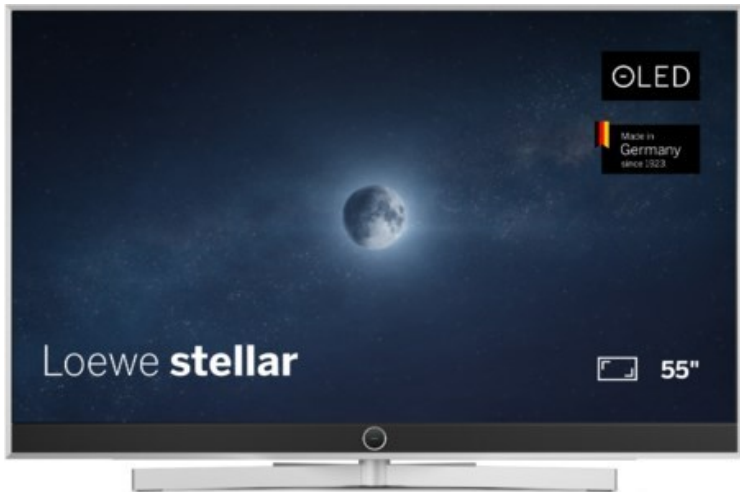

Radio-Fernseh Patrick Jung

Kompetent. Sympathisch. Nah.

Unsere persönliche Empfehlung für Sie:

Loewe stellar 55 dr+ (vi) | alu brushed/concrete

Artikelnummer 19213

Produkt-Highlights

- Ultra HD Open Cell OLED Panel mit Master Black Polarizer
- Loewe dual channel dr+ mit Zweikanal-Chassis, Twin-Triple-Tuner und 1 TB SSD mit Multi-View und Multi-Recording
- Volle Unterstützung von HDMI 2.1 und Ultra HD @ 144 Hz VRR für High-Speed-Gaming
- Dolby Vision IQ & HDR10+ Unterstützung
- Loewe os9 auf Basis von VIDAA OS mit großer Auswahl an smarten Streaming-Apps und VOD-Diensten wie Netflix, Amazon Prime Video, Apple TV, uvm.
- Netzwerkfunktionen wie Miracast und Apple AirPlay
- Leistungsstarke integrierte Soundbar für hervorragende Klangqualität
- Loewe magic.light und magic.motion
- Hochwertiges Design mit gebürstetem Aluminiumrahmen und Aluminium-Rückwand

Produkttyp

- Technologie: OLED

Energieeffizienz / Verbrauchswerte

- Energy Label Version: 2019/2013
- Energieeffizienzklasse: F
- Energieeffizienzspektrum: Spektrum [A bis G]
- Energieverbrauch (kWh/1.000h): 68 kWh/1000h
- Energieverbrauch (HDR-Wiedergabe) (kWh/1.000h): 75 kWh/1000h
- Energieeffizienzklasse (HDR-Wiedergabe): F

Bildeigenschaften

- Auflösung: Ultra HD (4K)
- Bildoptimierung: HDR 10+, Dolby Vision IQ

Ausstattung & Technik

- Bildschirmdiagonale: 139 cm

- Bildschirmdiagonale: 55"

- max. Auflösung (Horizontal): 3840
- max. Auflösung (Vertikal): 2160
- Festplattenrekorder
- WLAN Ausstattung: WLAN integriert