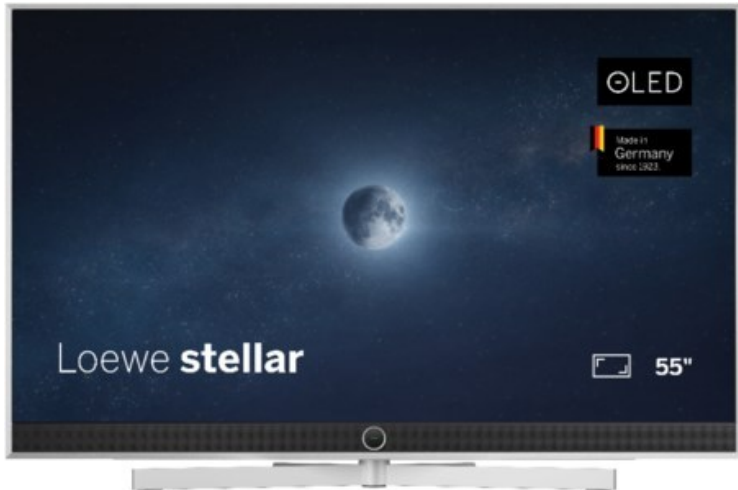

## Loewe stellar 55 dr+ (vi) | alu brushed/alu

Artikelnummer 19214

### Produkt-Highlights

- Ultra HD Open Cell OLED Panel mit Master Black Polarizer
- Loewe dual channel dr+ mit Zweikanal-Chassis, Twin-Triple-Tuner und 1 TB SSD mit Multi-View und Multi-Recording
- Volle Unterstützung von HDMI 2.1 und Ultra HD @ 144 Hz VRR für High-Speed-Gaming
- Dolby Vision IQ & HDR10+ Unterstützung
- Loewe os9 auf Basis von VIDAA OS mit großer Auswahl an smarten Streaming-Apps und VOD-Diensten wie Netflix, Amazon Prime Video, Apple TV, uvm.
- Netzwerkfunktionen wie Miracast und Apple AirPlay
- Leistungsstarke integrierte Soundbar für hervorragende Klangqualität
- Loewe magic.light und magic.motion
- Hochwertiges Design mit gebürstetem Aluminiumrahmen und Aluminium-Rückwand

### Bildeigenschaften

- Auflösung: Ultra HD (4K)
- Bildoptimierung: HDR 10+, Dolby Vision IQ