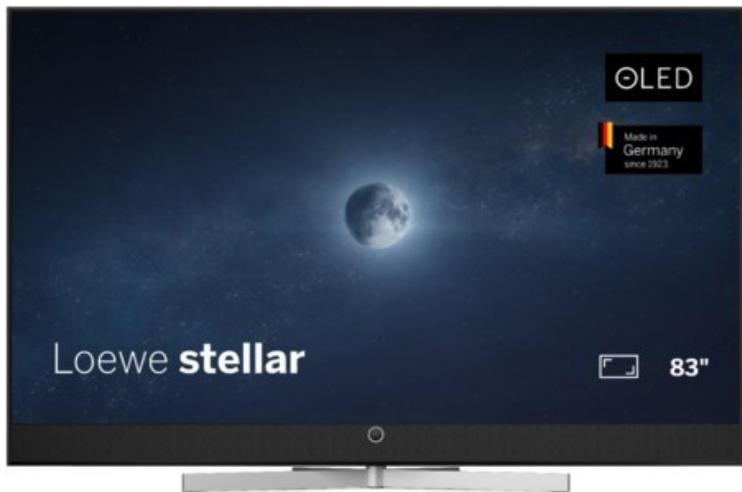

Radio-Fernseh Patrick Jung

Kompetent. Sympathisch. Nah.

Unsere persönliche Empfehlung für Sie:

Loewe stellar 83 dr+ (ti) | alu black/black

Artikelnummer 19322

Produkt-Highlights

- Ultra HD Open Cell OLED Panel mit Master Black Polarizer
- Loewe dual channel dr+ mit Zweikanal-Chassis, Twin-Triple-Tuner und 1 TB SSD mit Multi-View und Multi-Recording
- Volle Unterstützung von HDMI 2.1 und Ultra HD @ 144 Hz VRR für High-Speed-Gaming
- HDR10+ Adaptive Unterstützung
- Große Auswahl an smarten Streaming-Apps und VOD-Diensten mit Tizen OS
- Leistungsstarke integrierte Soundbar mit 300 Watt und Center-In für hervorragende Klangqualität
- Integrierte ultraflache Wandhalterung, optionaler motorisierter Tisch- oder Bodenstandfuß
- Loewe stellar mini Fernbedienung mit Bluetooth und Sprachsteuerung über Bixby
- Eindrucksvolles Design mit massiven Materialien, Loewe magic.light und magic.motion

Produkttyp

- Technologie: OLED

Energieeffizienz / Verbrauchswerte

- Energy Label Version: 2019/2013
- Energieeffizienzklasse: F
- Energieeffizienzspektrum: Spektrum [A bis G]
- Energieverbrauch (kWh/1.000h): 126 kWh/1000h
- Energieverbrauch (HDR-Wiedergabe) (kWh/1.000h): 153 kWh/1000h
- Energieeffizienzklasse (HDR-Wiedergabe): G

Bildeigenschaften

- Auflösung: Ultra HD (4K)
- Bildoptimierung: HDR 10+ Adaptive

Ausstattung & Technik

- Bildschirmdiagonale: 210 cm
- Bildschirmdiagonale: 83"
- max. Auflösung (Horizontal): 3840
- max. Auflösung (Vertikal): 2160
- Festplattenrekorder
- WLAN Ausstattung: WLAN integriert