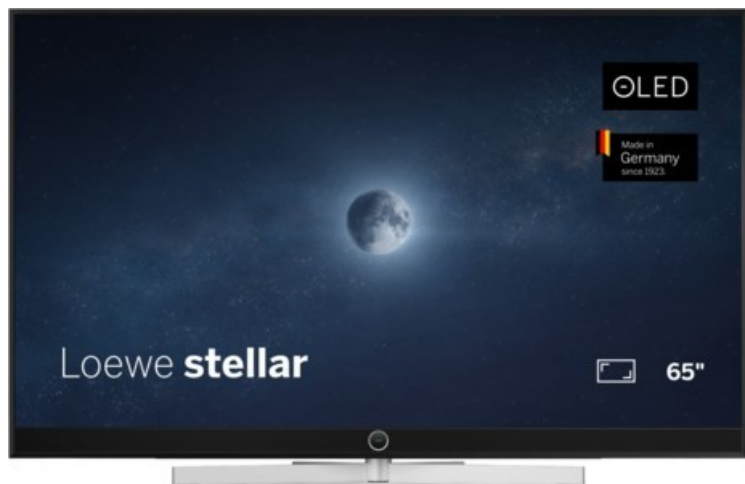

## Loewe stellar 65 dr+ (ti) | alu black/lava

Artikelnummer 18907

### Produkt-Highlights

- Ultra HD OLED Panel mit MLA (Micro Lens Array) & META-Technologie
- Loewe dual channel dr+ mit SSD für Multi-View und Multi-Recording
- Flexible Anschlüsse mit HDMI 2.1 und 144 Hz VRR für schnelles Konsolen-Gaming
- HDR10+ Adaptive Unterstützung
- Super-schnelles und smartes Loewe os mit App-Store und Zugriff eine großen Vielfalt an Video-on-Demand-Diensten für jeden Markt, darunter z.B. Netflix, Disney+, Samsung TV Plus, HD+, Magenta TV und vieles mehr
- 360° Craft-Design mit gebürstetem Alu und cleveren Konstruktionsdetails
- Dezentres Loewe magic.light und Bodenstandfuß mit magic.motion
- Loewe stellar mini Fernbedienung mit Bluetooth und Sprachsteuerung, inklusive Alexa Skills und Bixby
- Miracast, Apple Airplay und Samsung SmartThings Unterstützung

### Bildeigenschaften

- Auflösung: Ultra HD (4K)
- Bildoptimierung: HDR 10+ Adaptive, Dolby Vision

### Ausstattung & Technik

- Bildschirmdiagonale: 164 cm
- Bildschirmdiagonale: 65"
- max. Auflösung (Horizontal): 3840
- max. Auflösung (Vertikal): 2160
- Festplattenrekorder
- WLAN Ausstattung: WLAN integriert