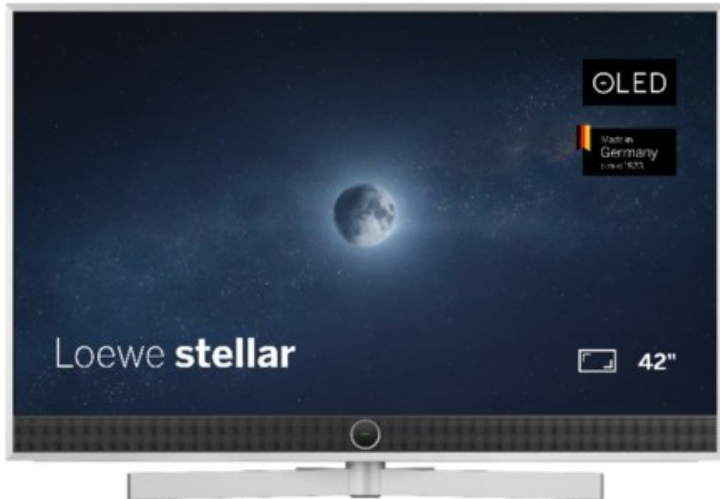

Radio-Fernseh Patrick Jung

Kompetent. Sympathisch. Nah.

Unsere persönliche Empfehlung für Sie:

Loewe stellar 42 dr+ (vi) | alu brushed/alu

Artikelnummer 19207

Produkt-Highlights

- Ultra HD Open Cell OLED Panel mit Master Black Polarizer
- Loewe dual channel dr+ mit Zweikanal-Chassis, Twin-Triple-Tuner und SSD mit Multi-View und Multi-Recording
- Volle Unterstützung von HDMI 2.1 und Ultra HD @ 144 Hz VRR für High-Speed-Gaming
- Dolby Vision IQ & HDR10+ Unterstützung
- Loewe os9 auf Basis von VIDAA OS mit großer Auswahl an smarten Streaming-Apps und VOD-Diensten wie Netflix, Amazon Prime Video, Apple TV, uvm.
- Netzwerkfunktionen wie Miracast und Apple AirPlay
- Leistungsstarke integrierte Soundbar für hervorragende Klangqualität
- Loewe magic.light und magic.motion
- Hochwertiges Design mit gebürstetem Aluminiumrahmen und Aluminium-Rückwand

Produkttyp

- Technologie: OLED

Energieeffizienz / Verbrauchswerte

- Energy Label Version: 2019/2013
- Energieeffizienzklasse: G
- Energieeffizienzspektrum: Spektrum [A bis G]
- Energieverbrauch (kWh/1.000h): 58 kWh/1000h
- Energieverbrauch (HDR-Wiedergabe) (kWh/1.000h): 58 kWh/1000h
- Energieeffizienzklasse (HDR-Wiedergabe): G

Bildeigenschaften

- Auflösung: Ultra HD (4K)
- Bildoptimierung: HDR 10+, Dolby Vision IQ

Ausstattung & Technik

- Bildschirmdiagonale: 106 cm

- Bildschirmdiagonale: 42"

- max. Auflösung (Horizontal): 3840
- max. Auflösung (Vertikal): 2160
- Festplattenrekorder
- WLAN Ausstattung: WLAN integriert