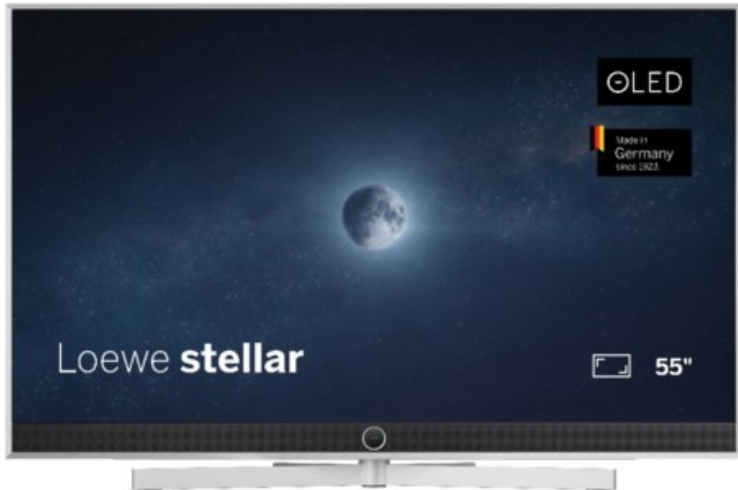

## Loewe stellar 55 dr+ (vi) | alu brushed/alu

Artikelnummer 19214

### Produkt-Highlights

- Ultra HD Open Cell OLED Panel mit Master Black Polarizer
- Loewe dual channel dr+ mit Zweikanal-Chassis, Twin-Triple-Tuner und SSD mit Multi-View und Multi-Recording
- Volle Unterstützung von HDMI 2.1 und Ultra HD @ 144 Hz VRR für High-Speed-Gaming
- Dolby Vision IQ & HDR10+ Unterstützung
- Loewe os9 auf Basis von VIDAA OS mit großer Auswahl an smarten Streaming-Apps und VOD-Diensten wie Netflix, Amazon Prime Video, Apple TV, uvm.
- Netzwerkfunktionen wie Miracast und Apple AirPlay
- Leistungsstarke integrierte Soundbar für hervorragende Klangqualität
- Loewe magic.light und magic.motion
- Hochwertiges Design mit gebürstetem Aluminiumrahmen und Aluminium-Rückwand

### Bildeigenschaften

- Auflösung: Ultra HD (4K)
- Bildoptimierung: HDR 10+, Dolby Vision IQ