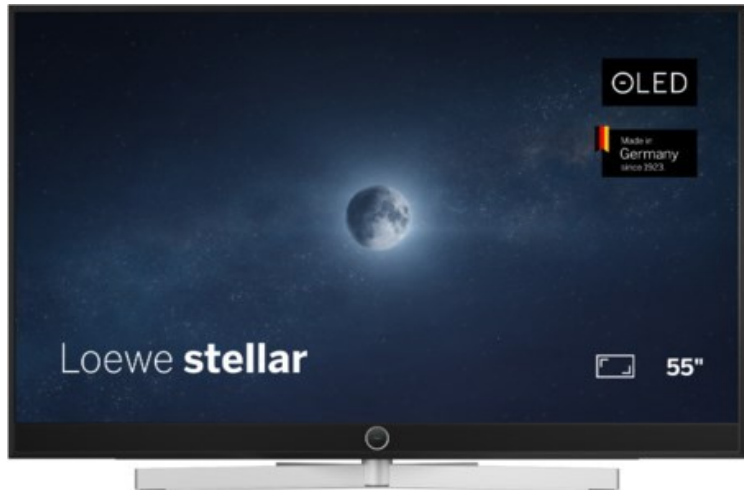

## Loewe stellar 55 dr+ (vi) | alu black/lava

Artikelnummer 19215

### Produkt-Highlights

- Ultra HD Open Cell OLED Panel mit Master Black Polarizer
- Loewe dual channel dr+ mit Zweikanal-Chassis, Twin-Triple-Tuner und SSD mit Multi-View und Multi-Recording
- Volle Unterstützung von HDMI 2.1 und Ultra HD @ 144 Hz VRR für High-Speed-Gaming
- Dolby Vision IQ & HDR10+ Unterstützung
- Loewe os9 auf Basis von VIDAA OS mit großer Auswahl an smarten Streaming-Apps und VOD-Diensten wie Netflix, Amazon Prime Video, Apple TV, uvm.
- Netzwerkfunktionen wie Miracast und Apple AirPlay
- Leistungsstarke integrierte Soundbar für hervorragende Klangqualität
- Loewe magic.light und magic.motion
- Hochwertiges Design mit gebürstetem Aluminiumrahmen und Aluminium-Rückwand

### Bildeigenschaften

- Auflösung: Ultra HD (4K)
- Bildoptimierung: HDR 10+, Dolby Vision IQ