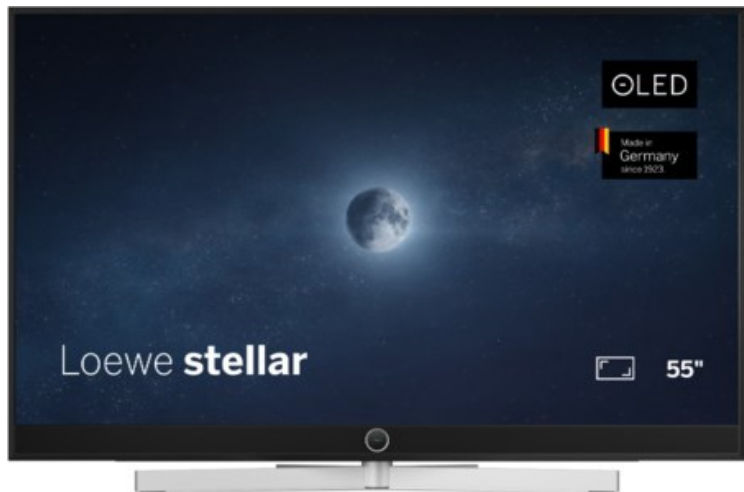

## Loewe stellar 55 dr+ (ti) | alu black/lava

Artikelnummer 18906

### Produkt-Highlights

- Ultra HD OLED Panel mit MLA (Micro Lens Array) & META-Technologie
- Loewe dual channel dr+ mit SSD für Multi-View und Multi-Recording
- Flexible Anschlüsse mit HDMI 2.1 und 144 Hz VRR für schnelles Konsolen-Gaming
- HDR10+ Adaptive Unterstützung
- Super-schnelles und smartes Loewe os mit App-Store und Zugriff eine großen Vielfalt an Video-on-Demand-Diensten für jeden Markt, darunter z.B. Netflix, Disney+, Samsung TV Plus, HD+, Magenta TV und vieles mehr
- 360° Craft-Design mit gebürstetem Alu und cleveren Konstruktionsdetails
- Dezentos Loewe magic.light und Bodenstandfuß mit magic.motion
- Loewe stellar mini Fernbedienung mit Bluetooth und Sprachsteuerung, inklusive Alexa Skills und Bixby
- Miracast, Apple Airplay und Samsung SmartThings Unterstützung

### Bildeigenschaften

- Auflösung: Ultra HD (4K)
- Bildoptimierung: HDR 10+ Adaptive, Dolby Vision