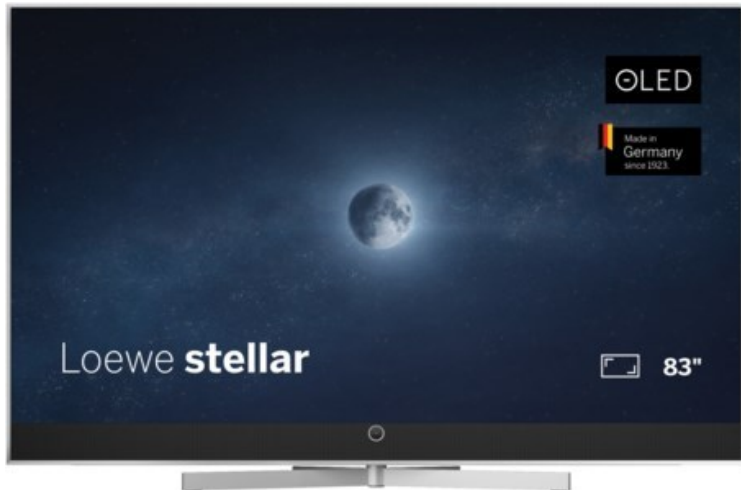

Radio-Fernseh Patrick Jung

Kompetent. Sympathisch. Nah.

Unsere persönliche Empfehlung für Sie:

Loewe stellar 83 dr+ (vi) | alu brushed/alu

Artikelnummer 19220

Produkt-Highlights

- Ultra HD Open Cell OLED Panel mit Master Black Polarizer
- Loewe dual channel dr+ mit Zweikanal-Chassis, Twin-Triple-Tuner und 1 TB SSD mit Multi-View und Multi-Recording
- Volle Unterstützung von HDMI 2.1 und Ultra HD @ 144 Hz VRR für High-Speed-Gaming
- Dolby Vision IQ & HDR10+ Unterstützung
- Loewe os9 auf Basis von VIDAA OS mit großer Auswahl an smarten Streaming-Apps und VOD-Diensten wie Netflix, Amazon Prime Video, Apple TV, uvm.
- Netzwerkfunktionen wie Miracast und Apple AirPlay
- Leistungsstarke integrierte Front-Soundbar mit 300 Watt und Center-In sowie Cinch-Audioeingang
- Loewe magic.light und magic.motion
- Hochwertiges Design mit gebürstetem Aluminiumrahmen und Aluminium-Rückwand

Produkttyp

- Technologie: OLED

Energieeffizienz / Verbrauchswerte

- Energy Label Version: 2019/2013
- Energieeffizienzklasse: F
- Energieeffizienzspektrum: Spektrum [A bis G]
- Energieverbrauch (kWh/1.000h): 145 kWh/1000h
- Energieverbrauch (HDR-Wiedergabe) (kWh/1.000h): 155 kWh/1000h
- Energieeffizienzklasse (HDR-Wiedergabe): G

Bildeigenschaften

- Auflösung: Ultra HD (4K)
- Bildoptimierung: HDR 10+, Dolby Vision IQ

Ausstattung & Technik

- Bildschirmdiagonale: 210 cm

- Bildschirmdiagonale: 83"

- max. Auflösung (Horizontal): 3840
- max. Auflösung (Vertikal): 2160
- Festplattenrekorder
- WLAN Ausstattung: WLAN integriert